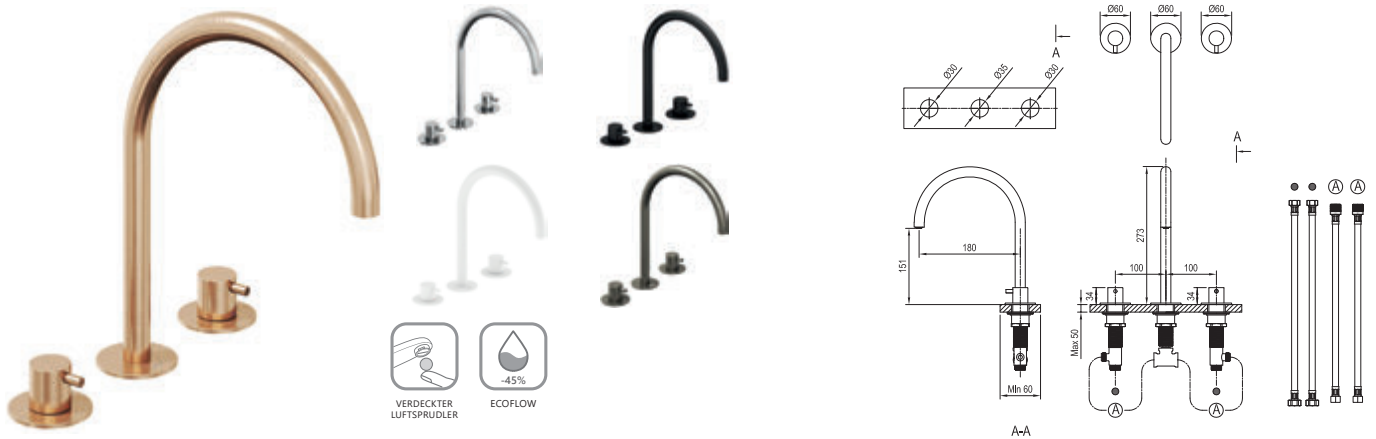

Bestell-Nr.	Typ	Ausführung	Durchflussmenge	Packungsgröße (cm)	Bruttogewicht (kg)
X070195	ES 018.00CR Waschtischbatterie 3-Loch 270 mm, ohne Ablaufgarnitur	Chrome	5	41,3x23x7,4	2.4
X070238	ES 018.10WV Waschtischbatterie 3-Loch 270 mm, ohne Ablaufgarnitur	White Velvet	5	41,3x23x7,4	2.4
X070275	ES 018.20BLM Waschtischbatterie 3-Loch 270 mm, ohne Ablaufgarnitur	Black Matt	5	41,3x23x7,4	2.4
X070312	ES 018.20GB Waschtischbatterie 3-Loch 270 mm, ohne Ablaufgarnitur	Graphite Brushed	5	41,3x23x7,4	2.4
X070349	ES 018.60RGB Waschtischbatterie 3-Loch 270 mm, ohne Ablaufgarnitur	Rose Gold Brushed	5	41,3x23x7,4	2.4