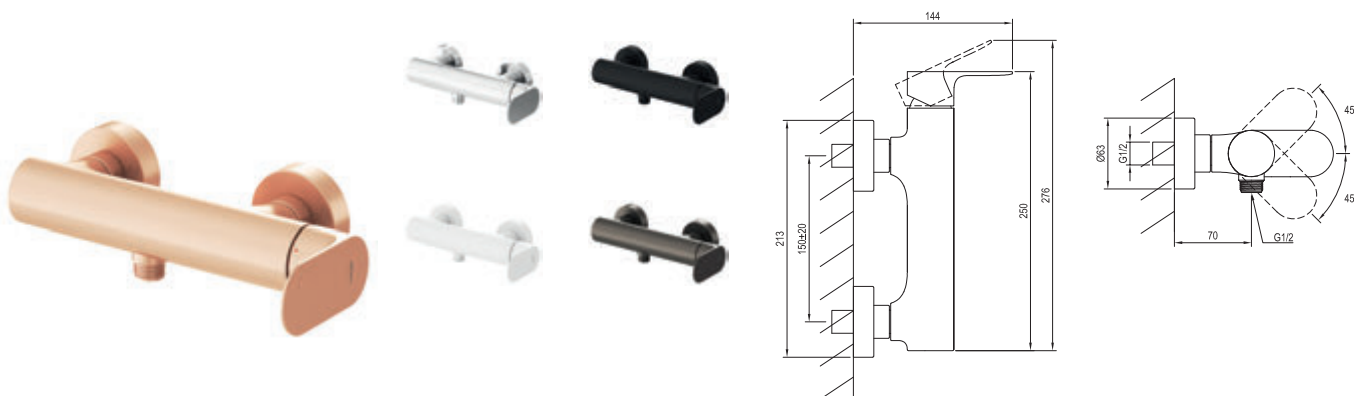

5

5 JAHRE
GARANTIE AUF
BADARMATUREN

SOFT MOVE

Eleganta

Bestell-Nr.	Typ	Ausführung	Durchflussmenge	Packungsgröße (cm)	Bruttogewicht (kg)
X070213	EL 022.00CR Einhand-Wannenbatterie, ohne Set	Chrome	20	27x24,4x7	2.6
X070256	EL 022.10WV Einhand-Wannenbatterie, ohne Set	White Velvet	20	27x24,4x7	2.6
X070293	EL 022.20BLM Einhand-Wannenbatterie, ohne Set	Black Matt	20	27x24,4x7	2.6
X070330	EL 022.20GB Einhand-Wannenbatterie, ohne Set	Graphite Brushed	20	27x24,4x7	2.6
X070367	EL 022.60RGB Einhand-Wannenbatterie, ohne Set	Rose Gold Brushed	20	27x24,4x7	2.6