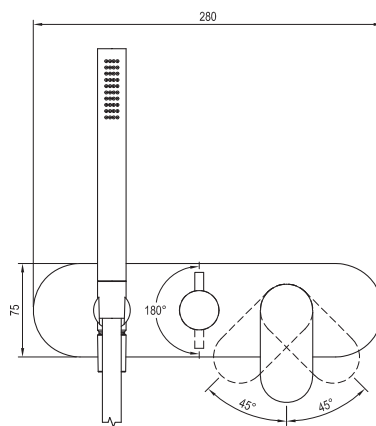

SOFT MOVE

Bestell-Nr.	Typ	Ausführung	Durchflussmenge	Packungsgröße (cm)	Bruttogewicht (kg)
X070220	EL 065.00CR.O2.RB07D.+S Unterputzbatterie, 2-Wege ohne R-box, mit Set	Chrome	16/15	32x22,5x8	1.74
X070263	EL 065.10WV.O2.RB07D.+S Unterputzbatterie, 2-Wege ohne R-box, mit Set	White Velvet	16/15	32x22,5x8	1.74
X070300	EL 065.20BLM.O2.RB07D.+S Unterputzbatterie, 2-Wege ohne R-box, mit Set	Black Matt	16/15	32x22,5x8	1.74
X070337	EL 065.20GB.O2.RB07D.+S Unterputzbatterie, 2-Wege ohne R-box, mit Set	Graphite Brushed	16/15	32x22,5x8	1.74
X070374	EL 065.60RGB.O2.RB07D.+S Unterputzbatterie, 2-Wege ohne R-box, mit Set	Rose Gold Brushed	16/15	32x22,5x8	1.74
X070233	RB 07D.50 Unterputzkörper für Unterputzbatterien, R-box Horizontal			25,7x11x11,5	1.85