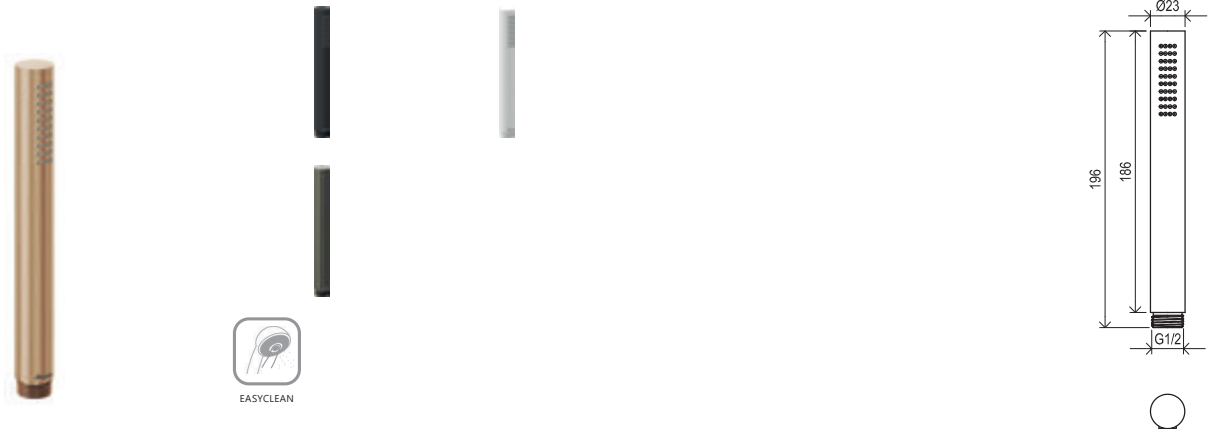

RAVAK
CLEANER
CHROME

2 JAHRE
GARANTIE

Brausen und Zubehör

Bestell-Nr.	Typ	Ausführung	Durchflussmenge	Packungsgröße (cm)	Bruttogewicht (kg)
X07P682	951.10WV Handbrause rund, Messing	White Velvet	12	24x4x5,5	0.15
X07P670	951.20BLM Handbrause rund, Messing	Black Matt	12	24x4x5,5	0.15
X07P694	951.20GB Handbrause rund, Messing	Graphite Brushed	12	24x4x5,5	0.15
X07P706	951.60RGB Handbrause rund, Messing	Rose Gold Brushed	12	24x4x5,5	0.15