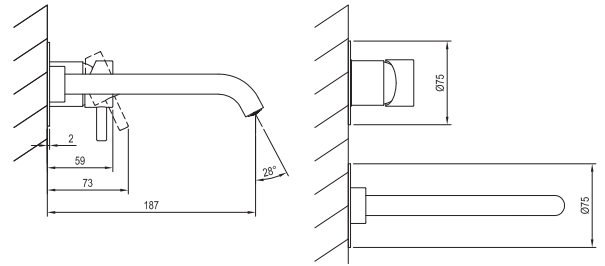

Bestell-Nr.	Typ	Ausführung	Durchflussmenge	Packungsgröße (cm)	Bruttogewicht (kg)
X070198	ES 019.00CR.O1.RB07B Unterputz-Waschtischbatterie, ohne R-box	Chrome	5	32x22,5x8	0.93
X070241	ES 019.10WV.O1.RB07B Unterputz-Waschtischbatterie, ohne R-box	White Velvet	5	32x22,5x8	0.93
X070278	ES 019.20BLM.O1.RB07B Unterputz-Waschtischbatterie, ohne R-box	Black Matt	5	32x22,5x8	0.93
X070315	ES 019.20GB.O1.RB07B Unterputz-Waschtischbatterie, ohne R-box	Graphite Brushed	5	32x22,5x8	0.93
X070352	ES 019.60RGB.O1.RB07B Unterputz-Waschtischbatterie, ohne R-box	Rose Gold Brushed	5	32x22,5x8	0.93
X070231	RB 07B.50 Unterputzkörper für Unterputz-Waschtischbatterien, R-box Basin			25,7x11x11,5	1.2