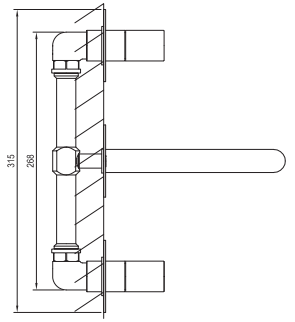

Bestell-Nr.	Typ	Ausführung	Durchflussmenge	Packungsgröße (cm)	Bruttogewicht (kg)
X070197	ES 021.00CR.O1 Unterputz-Wannebatterie, mit Unterputzkörper	Chrome	20	41,3x23x7,4	2.05
X070240	ES 021.10WV.O1 Unterputz-Wannebatterie, mit Unterputzkörper	White Velvet	20	41,3x23x7,4	2.05
X070277	ES 021.20BLM.O1 Unterputz-Wannebatterie, mit Unterputzkörper	Black Matt	20	41,3x23x7,4	2.05
X070314	ES 021.20GB.O1 Unterputz-Wannebatterie, mit Unterputzkörper	Graphite Brushed	20	41,3x23x7,4	2.05
X070351	ES 021.60RGB.O1 Unterputz-Wannebatterie, mit Unterputzkörper	Rose Gold Brushed	20	41,3x23x7,4	2.05