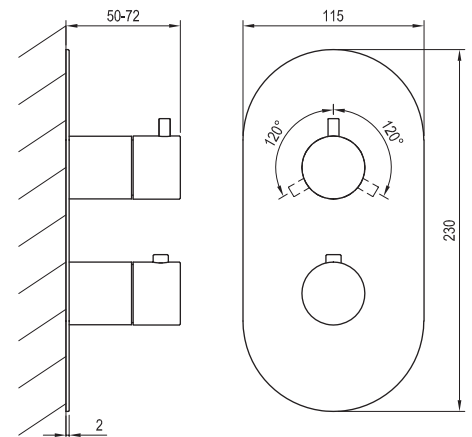

Bestell-Nr.	Typ	Ausführung	Durchflussmenge	Packungsgröße (cm)	Bruttogewicht (kg)
X070209	ES 067.00CR.O3.RB07C Thermostat-Unterputzbatterie, 3-Wege ohne R-box	Chrome	17/17/17	26x15x7,5	1
X070252	ES 067.10WV.O3.RB07C Thermostat-Unterputzbatterie, 3-Wege ohne R-box	White Velvet	17/17/17	26x15x7,5	1
X070289	ES 067.20BLM.O3.RB07C Thermostat-Unterputzbatterie, 3-Wege ohne R-box	Black Matt	17/17/17	26x15x7,5	1
X070326	ES 067.20GB.O3.RB07C Thermostat-Unterputzbatterie, 3-Wege ohne R-box	Graphite Brushed	17/17/17	26x15x7,5	1
X070363	ES 067.60RGB.O3.RB07C Thermostat-Unterputzbatterie, 3-Wege ohne R-box	Rose Gold Brushed	17/17/17	26x15x7,5	1
X070232	RB 07C.50 Unterputzkörper für Thermostat-Unterputzbatterien, R-box Termo			15,7x17x15,7	2.67