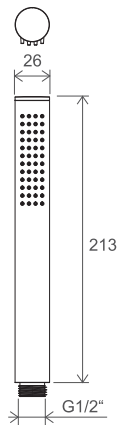

RAVAK
CLEANER
CHROME

2 JAHRE
GARANTIE

Brausen und Zubehör

Bestell-Nr.	Typ	Ausführung	Durchflussmenge	Packungsgröße (cm)	Bruttogewicht (kg)
X07P682	951.10WV Handbrause rund, Messing	White Velvet	12	24x4x5,5	0.15
X07P670	951.20BLM Handbrause rund, Messing	Black Matt	12	24x4x5,5	0.15
X07P694	951.20GB Handbrause rund, Messing	Graphite Brushed	12	24x4x5,5	0.15
X07P706	951.60RGB Handbrause rund, Messing	Rose Gold Brushed	12	24x4x5,5	0.15