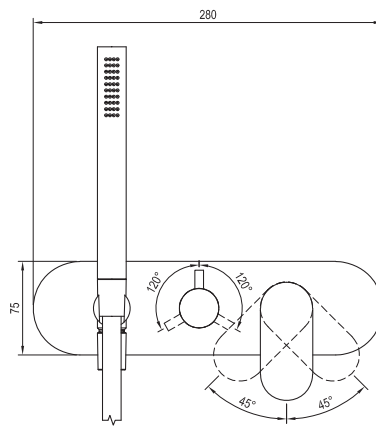

SOFT MOVE

Bestell-Nr.	Typ	Ausführung	Durchflussmenge	Packungsgröße (cm)	Bruttogewicht (kg)
X070220	EL 065.00CR.O2.RB07D.+S Unterputzbatterie, 2-Wege ohne R-box, mit Set	Chrome	16/15	32x22,5x8	1.74
X070263	EL 065.10WV.O2.RB07D.+S Unterputzbatterie, 2-Wege ohne R-box, mit Set	White Velvet	16/15	32x22,5x8	1.74
X070300	EL 065.20BLM.O2.RB07D.+S Unterputzbatterie, 2-Wege ohne R-box, mit Set	Black Matt	16/15	32x22,5x8	1.74
X070337	EL 065.20GB.O2.RB07D.+S Unterputzbatterie, 2-Wege ohne R-box, mit Set	Graphite Brushed	16/15	32x22,5x8	1.74
X070374	EL 065.60RGB.O2.RB07D.+S Unterputzbatterie, 2-Wege ohne R-box, mit Set	Rose Gold Brushed	16/15	32x22,5x8	1.74
X070233	RB 07D.50 Unterputzkörper für Unterputzbatterien, R-box Horizontal			25,7x11x11,5	1.85