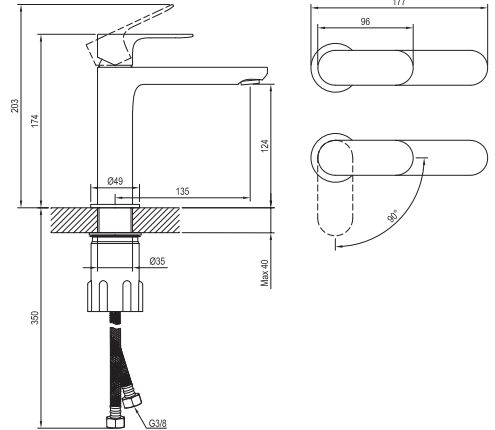

5

5 JAHRE
GARANTIE AUF
BADARMATUREN

SOFT MOVE

Eleganta

EASYFIX

FLEXIFLOW

-45%

Bestell-Nr.	Typ	Ausführung	Durchflussmenge	Packungsgröße (cm)	Bruttogewicht (kg)
X070211	EL 015.00CR Waschtischbatterie 335 mm, ohne Ablaufgarnitur	Chrome	5	41,3x23x7,4	2.17
X070254	EL 015.10WV Waschtischbatterie 335 mm, ohne Ablaufgarnitur	White Velvet	5	41,3x23x7,4	2.17
X070291	EL 015.20BLM Waschtichbatterie 335 mm, ohne Ablaufgarnitur	Black Matt	5	41,3x23x7,4	2.17
X070328	EL 015.20GB Waschtischbatterie 335 mm, ohne Ablaufgarnitur	Graphite Brushed	5	41,3x23x7,4	2.17
X070365	EL 015.60RGB Waschtischbatterie 335 mm, ohne Ablaufgarnitur	Rose Gold Brushed	5	41,3x23x7,4	2.17