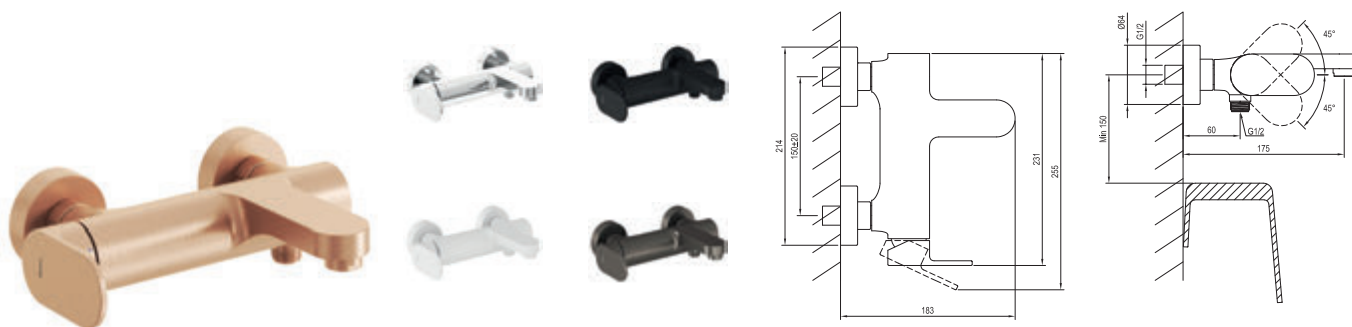

5

5 JAHRE
GARANTIE AUF
BADARMATUREN

SOFT MOVE

Eleganta

Bestell-Nr.	Typ	Ausführung	Durchflussmenge	Packungsgröße (cm)	Bruttogewicht (kg)
X070213	EL 022.00CR Einhand-Wannenbatterie, ohne Set	Chrome	20	27x24,4x7	2.6
X070256	EL 022.10WV Einhand-Wannenbatterie, ohne Set	White Velvet	20	27x24,4x7	2.6
X070293	EL 022.20BLM Einhand-Wannenbatterie, ohne Set	Black Matt	20	27x24,4x7	2.6
X070330	EL 022.20GB Einhand-Wannenbatterie, ohne Set	Graphite Brushed	20	27x24,4x7	2.6
X070367	EL 022.60RGB Einhand-Wannenbatterie, ohne Set	Rose Gold Brushed	20	27x24,4x7	2.6