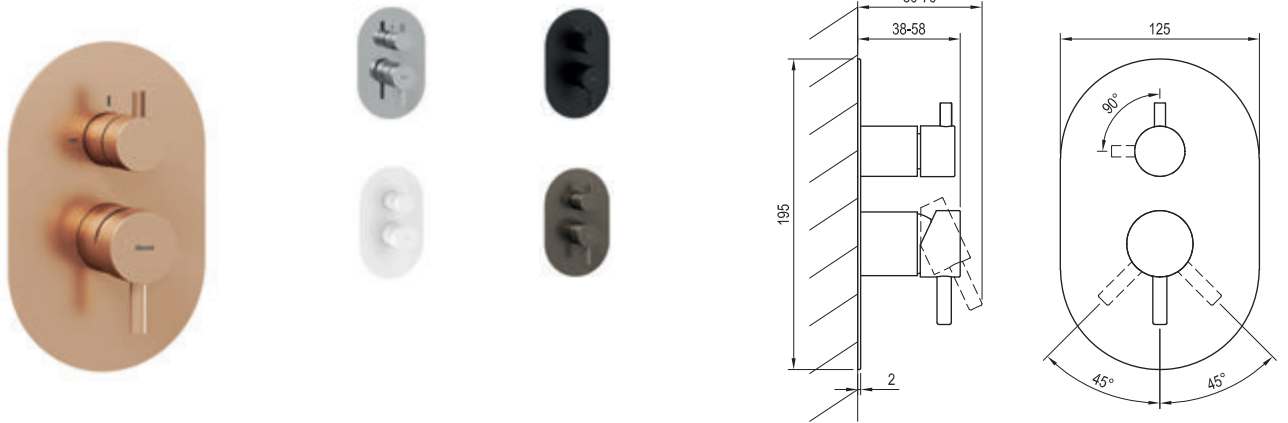

Bestell-Nr.	Typ	Ausführung	Durchflussmenge	Packungsgröße (cm)	Bruttogewicht (kg)
X070208	ES 065.00CR.O2.RB07E Unterputzbatterie, 2-Wege ohne R-box	Chrome	16/15	26x15x7,5	0.8
X070251	ES 065.10WV.O2.RB07E Unterputzbatterie, 2-Wege ohne R-box	White Velvet	16/15	26x15x7,5	0.8
X070288	ES 065.20BLM.O2.RB07E Unterputzbatterie, 2-Wege ohne R-box	Black Matt	16/15	26x15x7,5	0.8
X070325	ES 065.20GB.O2.RB07E Unterputzbatterie, 2-Wege ohne R-box	Graphite Brushed	16/15	26x15x7,5	0.8
X070362	ES 065.60RGB.O2.RB07E Unterputzbatterie, 2-Wege ohne R-box	Rose Gold Brushed	16/15	26x15x7,5	0.8
X070234	RB 07E.50 Unterputzkörper für Unterputzbatterien, R-box Vertical O2			14,2x14x11,7	1.4