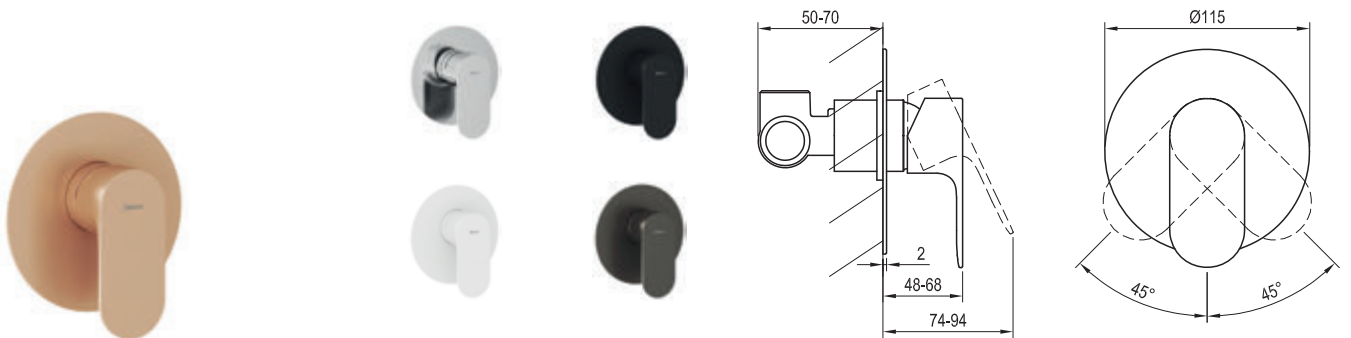

Bestell-Nr.	Typ	Ausführung	Durchflussmenge	Packungsgröße (cm)	Bruttogewicht (kg)
X070219	EL 062.00CR.O1 Unterputzbatterie, 1-Weg mit Unterputzkörper	Chrome	25	19,6x14,2x8,2	0.75
X070262	EL 062.10WV.O1 Unterputzbatterie, 1-Weg mit Unterputzkörper	White Velvet	25	19,6x14,2x8,2	0.75
X070299	EL 062.20BLM.O1 Unterputzbatterie, 1-Weg mit Unterputzkörper	Black Matt	25	19,6x14,2x8,2	0.75
X070336	EL 062.20GB.O1 Unterputzbatterie, 1-Weg mit Unterputzkörper	Graphite Brushed	25	19,6x14,2x8,2	0.75
X070373	EL 062.60RGB.O1 Unterputzbatterie, 1-Weg mit Unterputzkörper	Rose Gold Brushed	25	19,6x14,2x8,2	0.75

Durchflusswerte EL 061.XX.O2: Auslauf 1/Auslauf 2
Die Durchflussmenge wird in l/min bei einem Druck von 0,3 MPa angegeben.