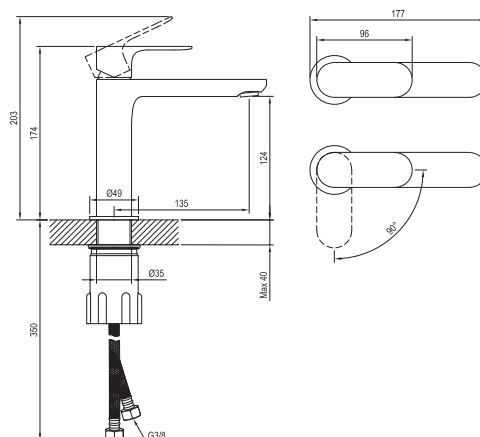

Bestell-Nr.	Typ	Ausführung	Durchflussmenge	Packungsgröße (cm)	Bruttogewicht (kg)
X070409	EL 012.01CR Waschtischbatterie. BeCool 170 mm, ohne Ablaufgarnitur	Chrome	5	35,3x23x7,4	1.35
X070410	EL 012.11WV Waschtischbatterie BeCool 170 mm, ohne Ablaufgarnitur	White Velvet	5	35,3x23x7,4	1.35
X070411	EL 012.21BLM Waschtischbatterie BeCool 170 mm, ohne Ablaufgarnitur	Black Matt	5	35,3x23x7,4	1.35
X070412	EL 012.21GB Waschtischbatterie BeCool 170 mm, ohne Ablaufgarnitur	Graphite Brushed	5	35,3x23x7,4	1.35
X070413	EL 012.61RGB Waschtischbatterie BeCool 170 mm, ohne Ablaufgarnitur	Rose Gold Brushed	5	35,3x23x7,4	1.35