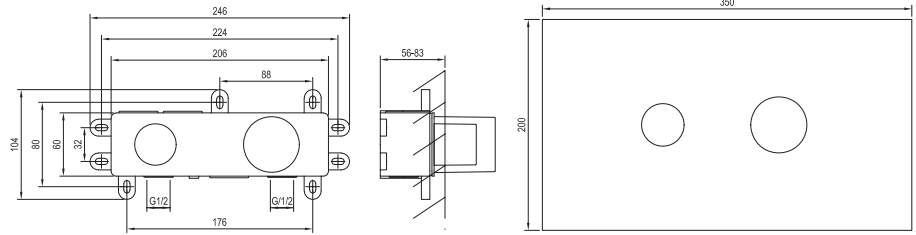

Bestell-Nr.	Typ	Ausführung	Durchflussmenge	Packungsgröße (cm)	Bruttogewicht (kg)
X070231	RB 07B.50 Unterputzkörper für Unterputz-Waschtischbatterien, R-box Basin			25,7x11x11,5	1.2
X070198	ES 019.00CR.O1.RB07B Unterputz-Waschtischbatterie, ohne R-box	Chrome	5	32x22,5x8	0.93
X070241	ES 019.10WV.O1.RB07B Unterputz-Waschtischbatterie, ohne R-box	White Velvet	5	32x22,5x8	0.93
X070278	ES 019.20BLM.O1.RB07B Unterputz-Waschtischbatterie, ohne R-box	Black Matt	5	32x22,5x8	0.93
X070315	ES 019.20GB.O1.RB07B Unterputz-Waschtischbatterie, ohne R-box	Graphite Brushed	5	32x22,5x8	0.93
X070352	ES 019.60RGB.O1.RB07B Unterputz-Waschtischbatterie, ohne R-box	Rose Gold Brushed	5	32x22,5x8	0.93
X070212	EL 019.00CR.O1.RB07B Unterputz-Waschtischbatterie, ohne R-Box	Chrome	5	32x22,5x8	1.69
X070255	EL 019.10WV.O1.RB07B Unterputz-Waschtischbatterie, ohne R-Box	White Velvet	5	32x22,5x8	1.69
X070292	EL 019.20BLM.O1.RB07B Unterputz-Waschtischbatterie, ohne R-Box	Black Matt	5	32x22,5x8	1.69
X070329	EL 019.20GB.O1.RB07B Unterputz-Waschtischbatterie, ohne R-Box	Graphite Brushed	5	32x22,5x8	1.69
X070366	EL 019.60RGB.O1.RB07B Unterputz-Waschtischbatterie, ohne R-Box	Rose Gold Brushed	5	32x22,5x8	1.69