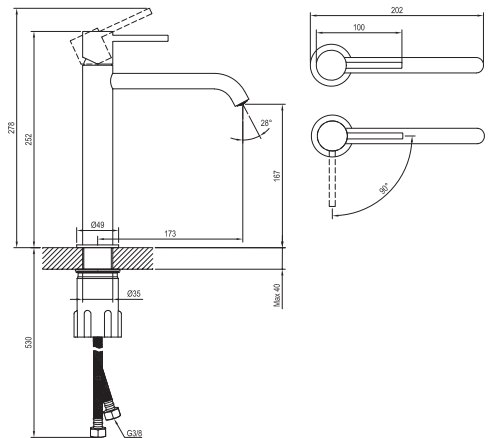

Bestell-Nr.	Typ	Ausführung	Durchflussmenge	Packungsgröße (cm)	Bruttogewicht (kg)
X070399	ES 014.01CR Waschtisbatterie BeCool 250 mm, ohne Ablaufgarnitur	Chrome	5	41,3x23x7,4	1.38
X070400	ES 014.11WV Waschtisbatterie BeCool 250 mm, ohne Ablaufgarnitur	White Velvet	5	41,3x23x7,4	1.38
X070402	ES 014.21BLM Waschtisbatterie BeCool 250 mm, ohne Ablaufgarnitur	Black Matt	5	41,3x23x7,4	1.38
X070401	ES 014.21GB Waschtisbatterie BeCool 250 mm, ohne Ablaufgarnitur	Graphite Brushed	5	41,3x23x7,4	1.38
X070403	ES 014.61RGB Waschtisbatterie BeCool 250 mm, ohne Ablaufgarnitur	Rose Gold Brushed	5	41,3x23x7,4	1.38