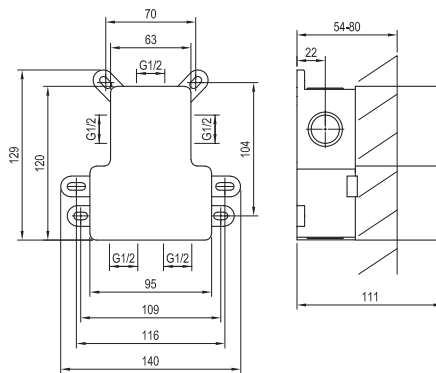

Bestell-Nr.	Typ	Ausführung	Durchflussmenge	Packungsgröße (cm)	Bruttogewicht (kg)
X070234	RB 07E.50 Unterputzkörper für Unterputzbatterien, R-box Vertical O2			14,2x14x11,7	1.4
X070208	ES 065.00CR.O2.RB07E Unterputzbatterie, 2-Wege ohne R-box	Chrome	16/15	26x15x7,5	0.8
X070251	ES 065.10WV.O2.RB07E Unterputzbatterie, 2-Wege ohne R-box	White Velvet	16/15	26x15x7,5	0.8
X070288	ES 065.20BLM.O2.RB07E Unterputzbatterie, 2-Wege ohne R-box	Black Matt	16/15	26x15x7,5	0.8
X070325	ES 065.20GB.O2.RB07E Unterputzbatterie, 2-Wege ohne R-box	Graphite Brushed	16/15	26x15x7,5	0.8
X070362	ES 065.60RGB.O2.RB07E Unterputzbatterie, 2-Wege ohne R-box	Rose Gold Brushed	16/15	26x15x7,5	0.8
X070221	EL 065.00CR.O2.RB07E Unterputzbatterie, 2-Wege ohne R-box	Chrome	12/12	26x15x8	0.86
X070264	EL 065.10WV.O2.RB07E Unterputzbatterie, 2-Wege ohne R-box	White Velvet	12/12	26x15x8	0.86
X070301	EL 065.20BLM.O2.RB07E Unterputzbatterie, 2-Wege ohne R-box	Black Matt	12/12	26x15x8	0.86
X070338	EL 065.20GB.O2.RB07E Unterputzbatterie, 2-Wege ohne R-box	Graphite Brushed	12/12	26x15x8	0.86
X070375	EL 065.60RGB.O2.RB07E Unterputzbatterie, 2-Wege ohne R-box	Rose Gold Brushed	12/12	26x15x8	0.86