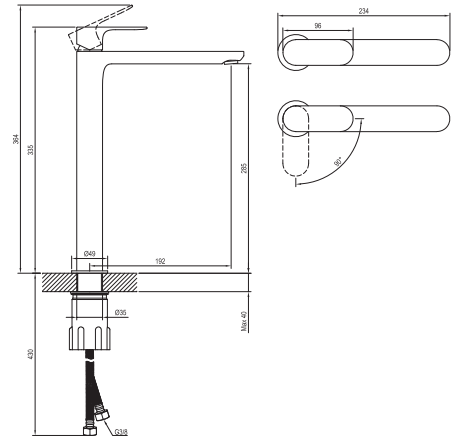

EASYFIX

FLEXIFLOW

-45%

BeCool

Bestell-Nr.	Typ	Ausführung	Durchflussmenge	Packungsgröße (cm)	Bruttogewicht (kg)
X070419	EL 015.01CR Waschtischbatterie BeCool 335 mm, ohne Ablaufgarnitur	Chrome	5	41,3x23x7,4	2.17
X070420	EL 015.11WV Waschtischbatterie BeCool 335 mm, ohne Ablaufgarnitur	White Velvet	5	41,3x23x7,4	2.17
X070421	EL 015.21BLM Waschtischbatterie BeCool 335 mm, ohne Ablaufgarnitur	Black Matt	5	41,3x23x7,4	2.17
X070422	EL 015.21GB Waschtisch BeCool 335 mm, ohne Ablaufgarnitur	Graphite Brushed	5	41,3x23x7,4	2.17
X070423	EL 015.61RGB Waschtisch BeCool 335 mm, ohne Ablaufgarnitur	Rose Gold Brushed	5	41,3x23x7,4	2.17