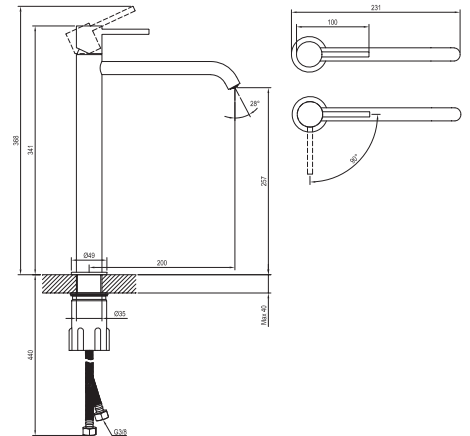

Bestell-Nr.	Typ	Ausführung	Durchflussmenge	Packungsgröße (cm)	Bruttogewicht (kg)
X070404	ES 015.01CR Waschtiehbatterie BeCool 340 mm, ohne Ablaufgarnitur	Chrome	5	41,3x23x7,4	1.75
X070405	ES 015.11WV Waschtiehbatterie BeCool 340 mm, ohne Ablaufgarnitur	White Velvet	5	41,3x23x7,4	1.75
X070406	ES 015.21BLM Waschtiehbatterie BeCool 340 mm, ohne Ablaufgarnitur	Black Matt	5	41,3x23x7,4	1.75
X070407	ES 015.21GB Waschtiehbatterie BeCool 340 mm, ohne Ablaufgarnitur	Graphite Brushed	5	41,3x23x7,4	1.75
X070408	ES 015.61RGB Waschtiehbatterie BeCool 340 mm, ohne Ablaufgarnitur	Rose Gold Brushed	5	41,3x23x7,4	1.75