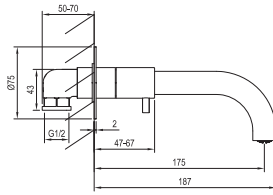

Bestell-Nr.	Typ	Ausführung	Durchflussmenge	Packungsgröße (cm)	Bruttogewicht (kg)
X070197	ES 021.00CR.O1 Unterputz-Wannebatterie, mit Unterputzkörper	Chrome	20	41,3x23x7,4	2.05
X070240	ES 021.10WV.O1 Unterputz-Wannebatterie, mit Unterputzkörper	White Velvet	20	41,3x23x7,4	2.05
X070277	ES 021.20BLM.O1 Unterputz-Wannebatterie, mit Unterputzkörper	Black Matt	20	41,3x23x7,4	2.05
X070314	ES 021.20GB.O1 Unterputz-Wannebatterie, mit Unterputzkörper	Graphite Brushed	20	41,3x23x7,4	2.05
X070351	ES 021.60RGB.O1 Unterputz-Wannebatterie, mit Unterputzkörper	Rose Gold Brushed	20	41,3x23x7,4	2.05