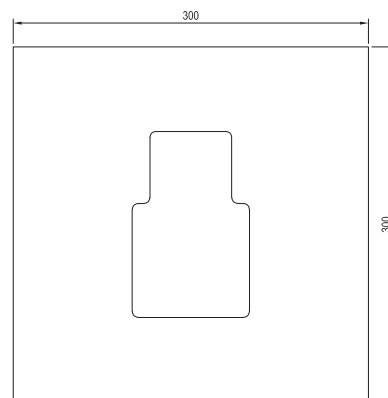

Bestell-Nr.	Typ	Ausführung	Durchflussmenge	Packungsgröße (cm)	Bruttogewicht (kg)
X070232	RB 07C.50 Unterputzkörper für Thermostat-Unterputzbatterien, R-box Termo			15,7x17x15,7	2,67
X070206	ES 063.00CR.O2.RB07C Thermostat-Unterputzbatterie, 2-Wege ohne R-box	Chrome	17/17	26x15x7,5	1
X070249	ES 063.10WV.O2.RB07C Thermostat-Unterputzbatterie, 2-Wege ohne R-box	White Velvet	17/17	26x15x7,5	1
X070286	ES 063.20BLM.O2.RB07C Thermostat-Unterputzbatterie, 2-Wege ohne R-box	Black Matt	17/17	26x15x7,5	1
X070323	ES 063.20GB.O2.RB07C Thermostat-Unterputzbatterie, 2-Wege ohne R-box	Graphite Brushed	17/17	26x15x7,5	1
X070360	ES 063.60RGB.O2.RB07C Thermostat-Unterputzbatterie, 2-Wege ohne R-box	Rose Gold Brushed	17/17	26x15x7,5	1
X070209	ES 067.00CR.O3.RB07C Thermostat-Unterputzbatterie, 3-Wege ohne R-box	Chrome	17/17/17	26x15x7,5	1
X070252	ES 067.10WV.O3.RB07C Thermostat-Unterputzbatterie, 3-Wege ohne R-box	White Velvet	17/17/17	26x15x7,5	1
X070289	ES 067.20BLM.O3.RB07C Thermostat-Unterputzbatterie, 3-Wege ohne R-box	Black Matt	17/17/17	26x15x7,5	1
X070326	ES 067.20GB.O3.RB07C Thermostat-Unterputzbatterie, 3-Wege ohne R-box	Graphite Brushed	17/17/17	26x15x7,5	1
X070363	ES 067.60RGB.O3.RB07C Thermostat-Unterputzbatterie, 3-Wege ohne R-box	Rose Gold Brushed	17/17/17	26x15x7,5	1