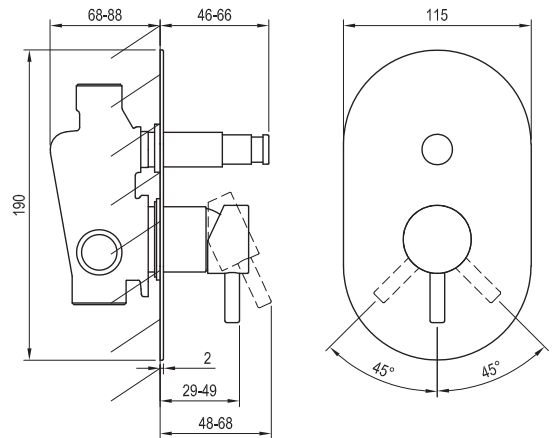

Bestell-Nr.	Typ	Ausführung	Durchflussmenge	Packungsgröße (cm)	Bruttogewicht (kg)
X070204	ES 061.00CR.O2 Unterputzbatterie, Automat, 2-Wege mit Unterputzkörper	Chrome	22/19	19,6x14,2x8,2	1.5
X070247	ES 061.10WV.O2 Unterputzbatterie, Automat, 2-Wege mit Unterputzkörper	White Velvet	22/19	19,6x14,2x8,2	1.5
X070284	ES 061.20BLM.O2 Unterputzbatterie, Automat, 2-Wege mit Unterputzkörper	Black Matt	22/19	19,6x14,2x8,2	1.5
X070321	ES 061.20GB.O2 Unterputzbatterie, Automat, 2-Wege mit Unterputzkörper	Graphite Brushed	22/19	19,6x14,2x8,2	1.5
X070358	ES 061.60RGB.O2 Unterputzbatterie, Automat, 2-Wege mit Unterputzkörper	Rose Gold Brushed	22/19	19,6x14,2x8,2	1.5