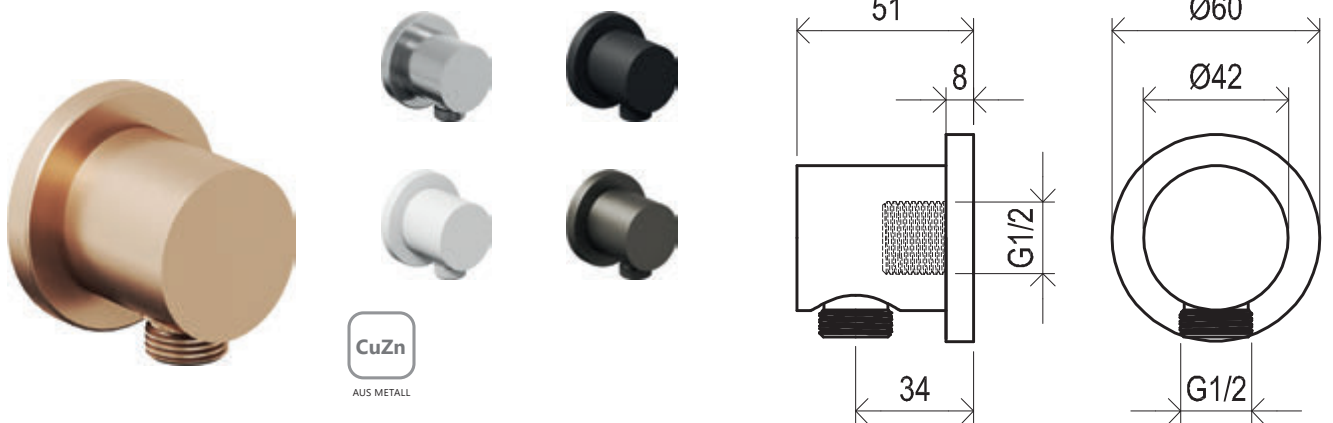

Bestell-Nr.	Typ	Ausführung	Packungsgröße (cm)	Bruttogewicht (kg)
X07P004	701.00CR Duschwandauslauf, Messing	chrom	8x5,5x7	0.41
X07P685	701.11WV Duschwandauslauf, Messing	White Velvet	8x5,5x7	0.41
X07P673	701.21BLM Duschwandauslauf, Messing	Black Matt	8x5,5x7	0.41
X07P697	701.21GB Duschwandauslauf, Messing	Graphite Brushed	8x5,5x7	0.41
X07P709	701.61RGB Duschwandauslauf, Messing	Rose Gold Brushed	8x5,5x7	0.41