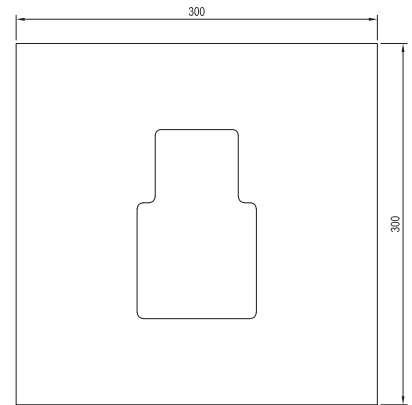

Bestell-Nr.	Typ	Ausführung	Durchflussmenge	Packungsgröße (cm)	Bruttogewicht (kg)
X070235	RB 07F.50 Unterputzkörper für Unterputzbatterien, R-box Vertical O2/O3			15,7x17x15,7	2,77
X070203	ES 068.00CR.O3.RB07F Unterputzbatterie, 3-Wege ohne R-box	Chrome	22/22/22	26x15x7,5	1
X070246	ES 068.10WV.O3.RB07F Unterputzbatterie, 3-Wege ohne R-box	White Velvet	22/22/22	26x15x7,5	1
X070283	ES 068.20BLM.O3.RB07F Unterputzbatterie, 3-Wege ohne R-box	Black Matt	22/22/22	26x15x7,5	1
X070320	ES 068.20GB.O3.RB07F Unterputzbatterie, 3-Wege ohne R-box	Graphite Brushed	22/22/22	26x15x7,5	1
X070357	ES 068.60RGB.O3.RB07F Unterputzbatterie, 3-Wege ohne R-box	Rose Gold Brushed	22/22/22	26x15x7,5	1
X070217	EL 068.00CR.O3.RB07F Unterputzbatterie, 3-Wege ohne R-box	Chrome	22/22/22	26x15x7,5	1.05
X070260	EL 068.10WV.O3.RB07F Unterputzbatterie, 3-Wege ohne R-box	White Velvet	22/22/22	26x15x7,5	1.05
X070297	EL 068.20BLM.O3.RB07F Unterputzbatterie, 3-Wege ohne R-box	Black Matt	22/22/22	26x15x7,5	1.05
X070334	EL 068.20GB.O3.RB07F Unterputzbatterie, 3-Wege ohne R-box	Graphite Brushed	22/22/22	26x15x7,5	1.05
X070371	EL 068.60RGB.O3.RB07F Unterputzbatterie, 3-Wege ohne R-box	Rose Gold Brushed	22/22/22	26x15x7,5	1.05