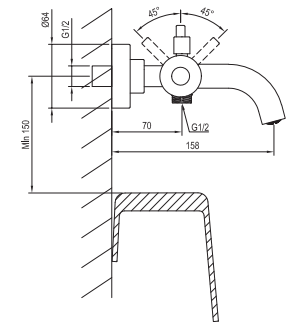

Bestell-Nr.	Typ	Ausführung	Durchflussmenge	Packungsgröße (cm)	Bruttogewicht (kg)
X070199	ES 022.00CR Einhand-Wannenbatterie, ohne Set	Chrome	15	27x24,4x7	2.2
X070242	ES 022.10WV Einhand-Wannenbatterie, ohne Set	White Velvet	15	27x24,4x7	2.2
X070279	ES 022.20BLM Einhand-Wannenbatterie, ohne Set	Black Matt	15	27x24,4x7	2.2
X070316	ES 022.20GB Einhand-Wannenbatterie, ohne Set	Graphite Brushed	15	27x24,4x7	2.2
X070353	ES 022.60RGB Einhand-Wannenbatterie, ohne Set	Rose Gold Brushed	15	27x24,4x7	2.2