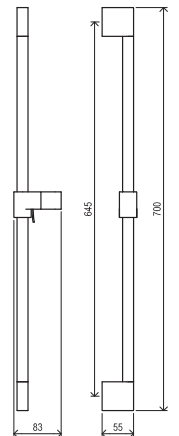

RAVAK
CLEANER
CHROME

2 JAHRE
GARANTIE

Brausen und Zubehör

Bestell-Nr.	Typ	Ausführung	Packungsgröße (cm)	Bruttogewicht (kg)
X07P176	913.00CR Brauseschlauch 150 cm, SatinFlex	chrom	19x5,5x19	0.36
X07P683	913.12WV Brauseschlauch 150 cm, SatinFlex	White Velvet	27x24,4x3,5	0.37
X07P671	913.22BLM Brauseschlauch 150 cm, SatinFlex	Black Matt	27x24,4x3,5	0.37
X07P695	913.22GB Brauseschlauch 150 cm, SatinFlex	Graphite Brushed	27x24,4x3,5	0.37
X07P707	913.62RGB Brauseschlauch 150 cm, SatinFlex	Rose Gold Brushed	27x24,4x3,5	0.37

Bestell-Nr.	Typ	Ausführung	Packungsgröße (cm)	Bruttogewicht (kg)
X07P011	611.00CR Brausehalter einstellbar	chrom	7x5,5x8	0.08
X07P686	611.10WV Brausehalter einstellbar	White Velvet	7x5,5x8	0.08
X07P674	611.20BLM Brausehalter einstellbar	Black Matt	7x5,5x8	0.08
X07P698	611.20GB Brausehalter einstellbar	Graphite Brushed	7x5,5x8	0.08
X07P710	611.60RGB Brausehalter einstellbar	Rose Gold Brushed	7x5,5x8	0.08