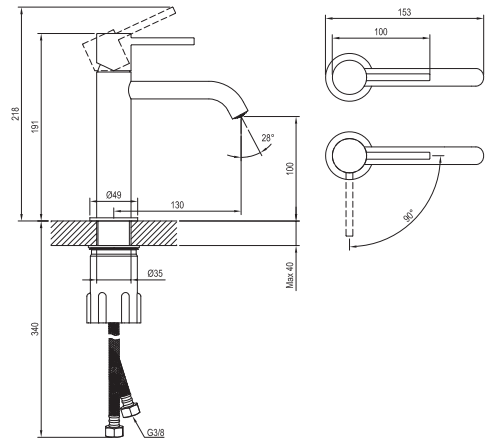

Bestell-Nr.	Typ	Ausführung	Durchflussmenge	Packungsgröße (cm)	Bruttogewicht (kg)
X070394	ES 012.01CR Waschtischbatterie BeCool 190 mm, ohne Ablaufgarnitur	Chrome	5	35,3x23x7,4	1.13
X070395	ES 012.11WV Waschtischbatterie BeCool 190 mm, ohne Ablaufgarnitur	White Velvet	5	35,3x23x7,4	1.13
X070396	ES 012.21BLM Waschtischbatterie BeCool 190 mm, ohne Ablaufgarnitur	Black Matt	5	35,3x23x7,4	1.13
X070397	ES 012.21GB Waschtischbatterie BeCool 190 mm, ohne Ablaufgarnitur	Graphite Brushed	5	35,3x23x7,4	1.13
X070398	ES 012.61RGB Waschtischbatterie BeCool 190 mm, ohne Ablaufgarnitur	Rose Gold Brushed	5	35,3x23x7,4	1.13