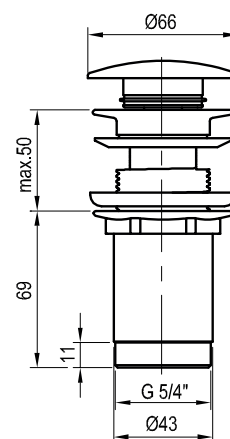

Bestell-Nr.	Typ	Ausführung	Packungsgröße (cm)	Bruttogewicht (kg)
X01373	Waschbecken Ablaufgarnitur Click-Clack	chrom	7,5x7,5x14,5	0.35
X01836	Waschbecken Ablaufgarnitur Click-Clack	weiss matt	7,5x7,5x14,5	0.35
X01748	Waschbecken Ablaufgarnitur Click-Clack	schwarz	7,5x7,5x14,5	0.35
X01837	Waschbecken Ablaufgarnitur Click-Clack	Graphite Brushed	7,5x7,5x14,5	0.35
X01838	Waschbecken Ablaufgarnitur Click-Clack	Rose Gold Brushed	7,5x7,5x14,5	0.35