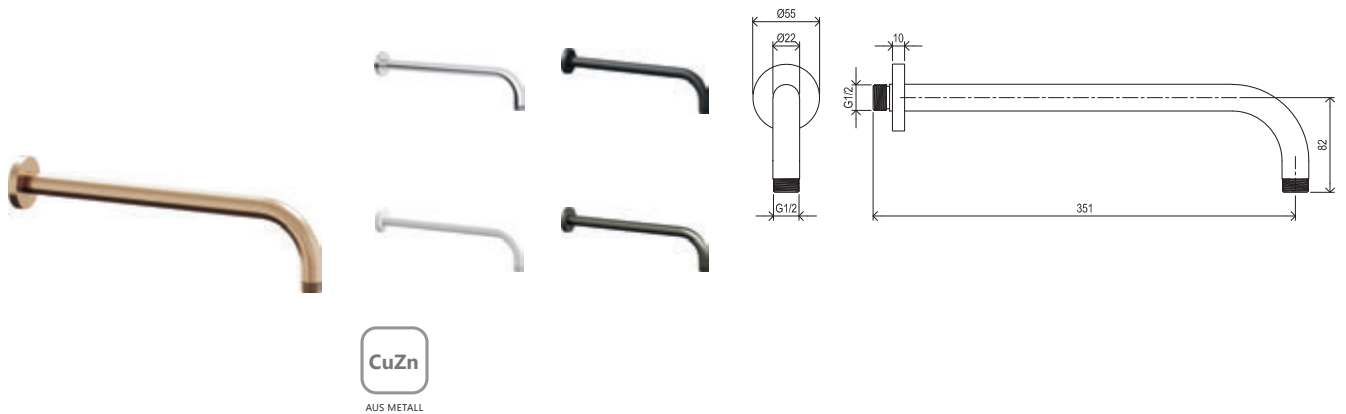

RAVAK
CLEANER
CHROME

2 JAHRE
GARANTIE

Brausen und Zubehör

EASYCLEAN

Bestell-Nr.	Typ	Ausführung	Durchflussmenge	Packungsgröße (cm)	Bruttogewicht (kg)
X07P336	984.00CR Kopfbrause Chrome rund, 300 mm	chrom	11	36x35x7	1.59
X07P667	984.02CR Kopfbrause Chrome rund, 400 mm	chrom	10	42,5x40,6x7,3	2.34

EASYCLEAN

Bestell-Nr.	Typ	Ausführung	Durchflussmenge	Packungsgröße (cm)	Bruttogewicht (kg)
X07P687	980.10WV Kopfbrause rund, Messing, 250 mm	White Velvet	12	27x28x8	1.53
X07P675	980.20BLM Kopfbrause rund, Messing, 250 mm	Black Matt	12	27x28x8	1.53
X07P699	980.20GB Kopfbrause rund, Messing, 250 mm	Graphite Brushed	12	27x28x8	1.53
X07P711	980.60RGB Kopfbrause rund, Messing, 250 mm	Rose Gold Brushed	12	27x28x8	1.53