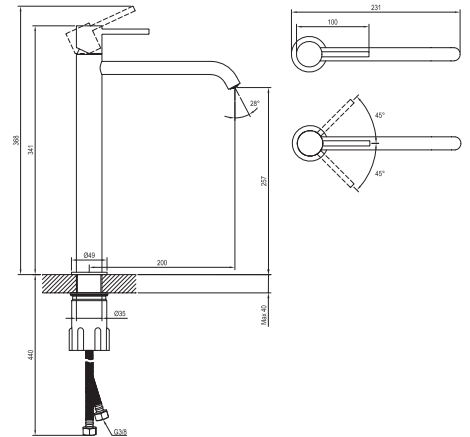

Bestell-Nr.	Typ	Ausführung	Durchflussmenge	Packungsgröße (cm)	Bruttogewicht (kg)
X070194	ES 015.00CR Waschtischbatterie 340 mm, ohne Ablaufgarnitur	Chrome	5	41,3x23x7,4	1.75
X070237	ES 015.10WV Waschtischbatterie 340 mm, ohne Ablaufgarnitur	White Velvet	5	41,3x23x7,4	1.75
X070274	ES 015.20BLM Waschtischbatterie 340 mm, ohne Ablaufgarnitur	Black Matt	5	41,3x23x7,4	1.75
X070311	ES 015.20GB Waschtischbatterie 340 mm, ohne Ablaufgarnitur	Graphite Brushed	5	41,3x23x7,4	1.75
X070348	ES 015.60RGB Waschtischbatterie 340 mm, ohne Ablaufgarnitur	Rose Gold Brushed	5	41,3x23x7,4	1.75