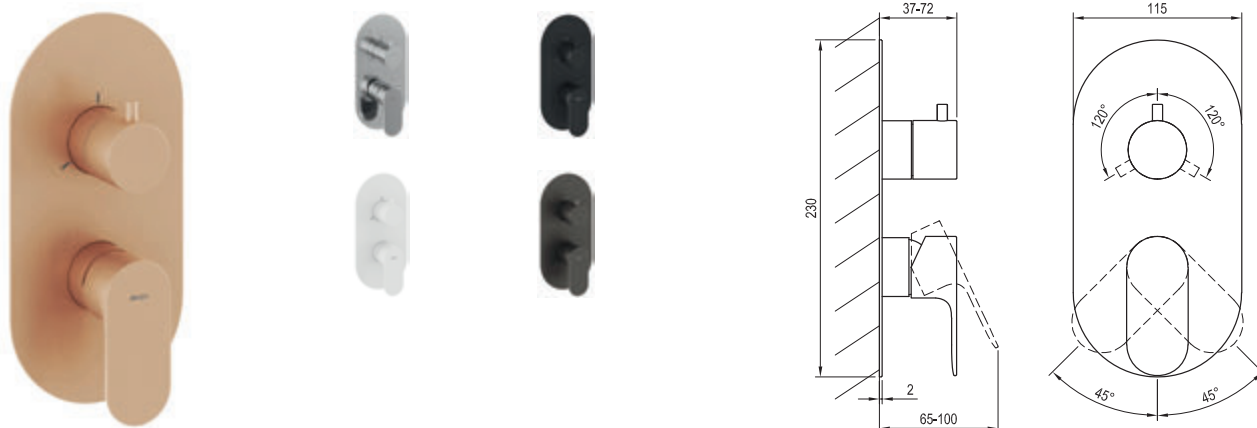

Bestell-Nr.	Typ	Ausführung	Durchflussmenge	Packungsgröße (cm)	Bruttogewicht (kg)
X070217	EL 068.00CR.O3.RB07F Unterputzbatterie, 3-Wege ohne R-box	Chrome	22/22/22	26x15x7,5	1.05
X070260	EL 068.10WV.O3.RB07F Unterputzbatterie, 3-Wege ohne R-box	White Velvet	22/22/22	26x15x7,5	1.05
X070297	EL 068.20BLM.O3.RB07F Unterputzbatterie, 3-Wege ohne R-box	Black Matt	22/22/22	26x15x7,5	1.05
X070334	EL 068.20GB.O3.RB07F Unterputzbatterie, 3-Wege ohne R-box	Graphite Brushed	22/22/22	26x15x7,5	1.05
X070371	EL 068.60RGB.O3.RB07F Unterputzbatterie, 3-Wege ohne R-box	Rose Gold Brushed	22/22/22	26x15x7,5	1.05
X070235	RB 07F.50 Unterputzkörper für Unterputzbatterien, R-box Vertical O2/O3			15,7x17x15,7	2.77