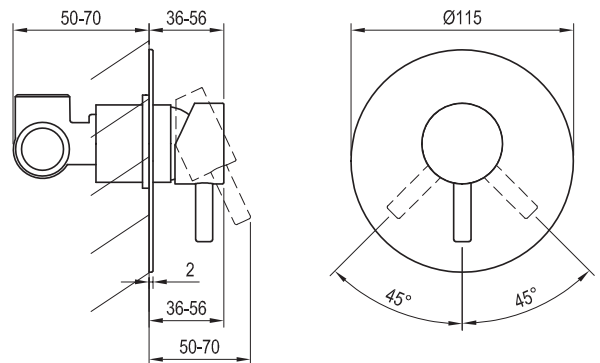

Bestell-Nr.	Typ	Ausführung	Durchflussmenge	Packungsgröße (cm)	Bruttogewicht (kg)
X070205	ES 062.00CR.O1 Unterputzbatterie, 1-Weg mit Unterputzkörper	Chrome	25	19,6x14,2x8,2	0.75
X070248	ES 062.10WV.O1 Unterputzbatterie, 1-Weg mit Unterputzkörper	White Velvet	25	19,6x14,2x8,2	0.75
X070285	ES 062.20BLM.O1 Unterputzbatterie, 1-Weg mit Unterputzkörper	Black Matt	25	19,6x14,2x8,2	0.75
X070322	ES 062.20GB.O1 Unterputzbatterie, 1-Weg mit Unterputzkörper	Graphite Brushed	25	19,6x14,2x8,2	0.75
X070359	ES 062.60RGB.O1 Unterputzbatterie, 1-Weg mit Unterputzkörper	Rose Gold Brushed	25	19,6x14,2x8,2	0.75