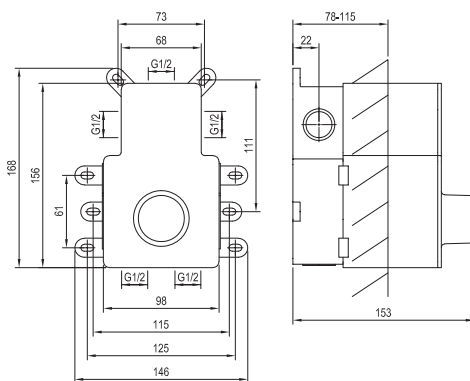

Bestell-Nr.	Typ	Ausführung	Durchflussmenge	Packungsgröße (cm)	Bruttogewicht (kg)
X070232	RB 07C.50 Unterputzkörper für Thermostat-Unterputzbatterien, R-box Termo			15,7x17x15,7	2,67
X070206	ES 063.00CR.O2.RB07C Thermostat-Unterputzbatterie, 2-Wege ohne R-box	Chrome	17/17	26x15x7,5	1
X070249	ES 063.10WV.O2.RB07C Thermostat-Unterputzbatterie, 2-Wege ohne R-box	White Velvet	17/17	26x15x7,5	1
X070286	ES 063.20BLM.O2.RB07C Thermostat-Unterputzbatterie, 2-Wege ohne R-box	Black Matt	17/17	26x15x7,5	1
X070323	ES 063.20GB.O2.RB07C Thermostat-Unterputzbatterie, 2-Wege ohne R-box	Graphite Brushed	17/17	26x15x7,5	1
X070360	ES 063.60RGB.O2.RB07C Thermostat-Unterputzbatterie, 2-Wege ohne R-box	Rose Gold Brushed	17/17	26x15x7,5	1
X070209	ES 067.00CR.O3.RB07C Thermostat-Unterputzbatterie, 3-Wege ohne R-box	Chrome	17/17/17	26x15x7,5	1
X070252	ES 067.10WV.O3.RB07C Thermostat-Unterputzbatterie, 3-Wege ohne R-box	White Velvet	17/17/17	26x15x7,5	1
X070289	ES 067.20BLM.O3.RB07C Thermostat-Unterputzbatterie, 3-Wege ohne R-box	Black Matt	17/17/17	26x15x7,5	1
X070326	ES 067.20GB.O3.RB07C Thermostat-Unterputzbatterie, 3-Wege ohne R-box	Graphite Brushed	17/17/17	26x15x7,5	1
X070363	ES 067.60RGB.O3.RB07C Thermostat-Unterputzbatterie, 3-Wege ohne R-box	Rose Gold Brushed	17/17/17	26x15x7,5	1