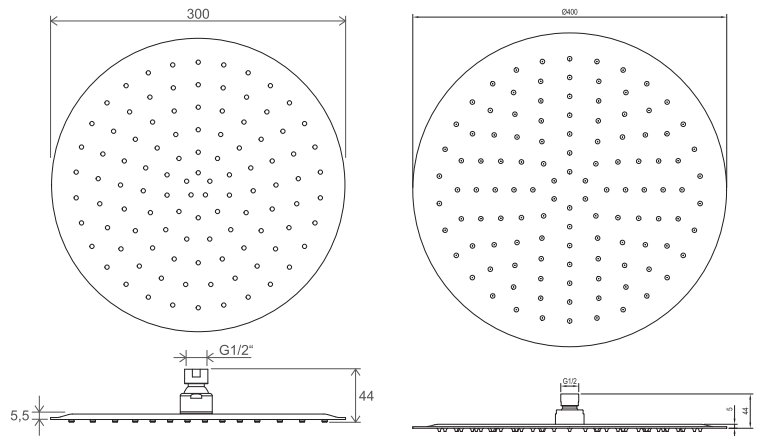

RAVAK
CLEANER
CHROME

2 JAHRE
GARANTIE

Brausen und Zubehör

EASYCLEAN

Bestell-Nr.	Typ	Ausführung	Durchflussmenge	Packungsgröße (cm)	Bruttogewicht (kg)
X07P336	984.00CR Kopfbrause Chrome rund, 300 mm	chrom	11	36x35x7	1.59
X07P667	984.02CR Kopfbrause Chrome rund, 400 mm	chrom	10	42,5x40,6x7,3	2.34

EASYCLEAN

Bestell-Nr.	Typ	Ausführung	Durchflussmenge	Packungsgröße (cm)	Bruttogewicht (kg)
X07P687	980.10WV Kopfbrause rund, Messing, 250 mm	White Velvet	12	27x28x8	1.53
X07P675	980.20BLM Kopfbrause rund, Messing, 250 mm	Black Matt	12	27x28x8	1.53
X07P699	980.20GB Kopfbrause rund, Messing, 250 mm	Graphite Brushed	12	27x28x8	1.53
X07P711	980.60RGB Kopfbrause rund, Messing, 250 mm	Rose Gold Brushed	12	27x28x8	1.53