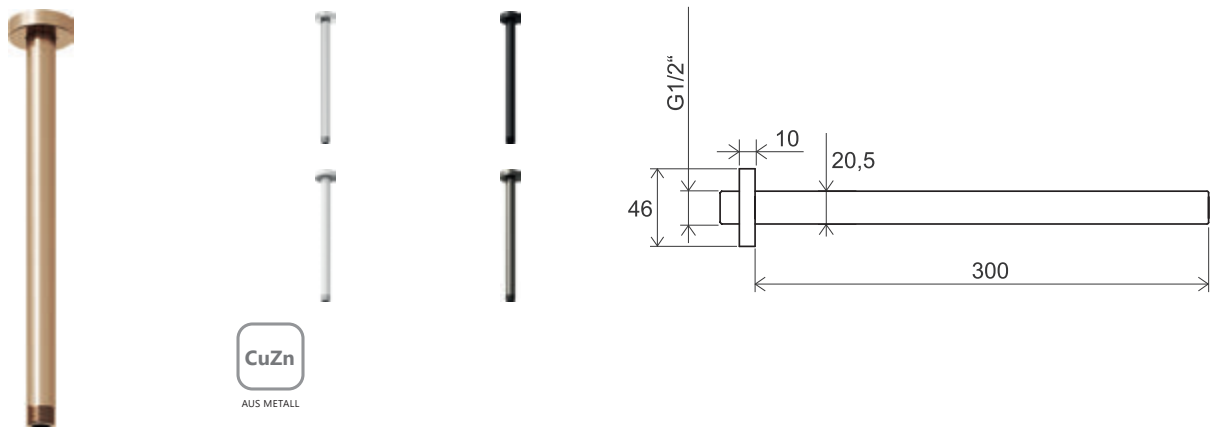

CuZn
AUS METALL

Bestell-Nr.	Typ	Ausführung	Packungsgröße (cm)	Bruttogewicht (kg)
X07P179	703.00CR Deckenauslaufarm 30 cm, Messing	chrom	32x5x5	0.38
X07P689	704.11WV Deckenauslaufarm 30 cm, Messing	White Velvet	32x5x5	0.37
X07P677	704.21BLM Deckenauslaufarm 30 cm, Messing	Black Matt	32x5x5	0.37
X07P701	704.21GB Deckenauslaufarm 30 cm, Messing	Graphite Brushed	32x5x5	0.37
X07P713	704.61RGB Deckenauslaufarm 30 cm, Messing	Rose Gold Brushed	32x5x5	0.37