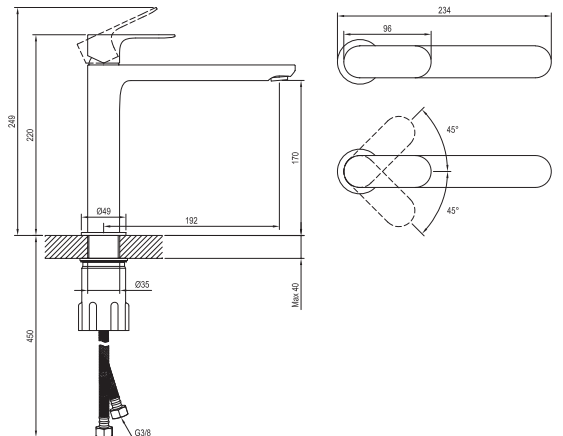

Bestell-Nr.	Typ	Ausführung	Durchflussmenge	Packungsgröße (cm)	Bruttogewicht (kg)
X070384	EL 014.00CR Waschtischbatterie 220 mm, ohne Ablaufgarnitur	Chrome	5	41,3x23x7,4	1.77
X070385	EL 014.10WV Waschtischbatterie 220 mm, ohne Ablaufgarnitur	White Velvet	5	41,3x23x7,4	1.77
X070387	EL 014.20BLM Waschtischbatterie 220 mm, ohne Ablaufgarnitur	Black Matt	5	41,3x23x7,4	1.77
X070386	EL 014.20GB Waschtischbatterie 220 mm, ohne Ablaufgarnitur	Graphite Brushed	5	41,3x23x7,4	1.77
X070388	EL 014.60RGB Waschtischbatterie 220 mm, ohne Ablaufgarnitur	Rose Gold Brushed	5	41,3x23x7,4	1.77