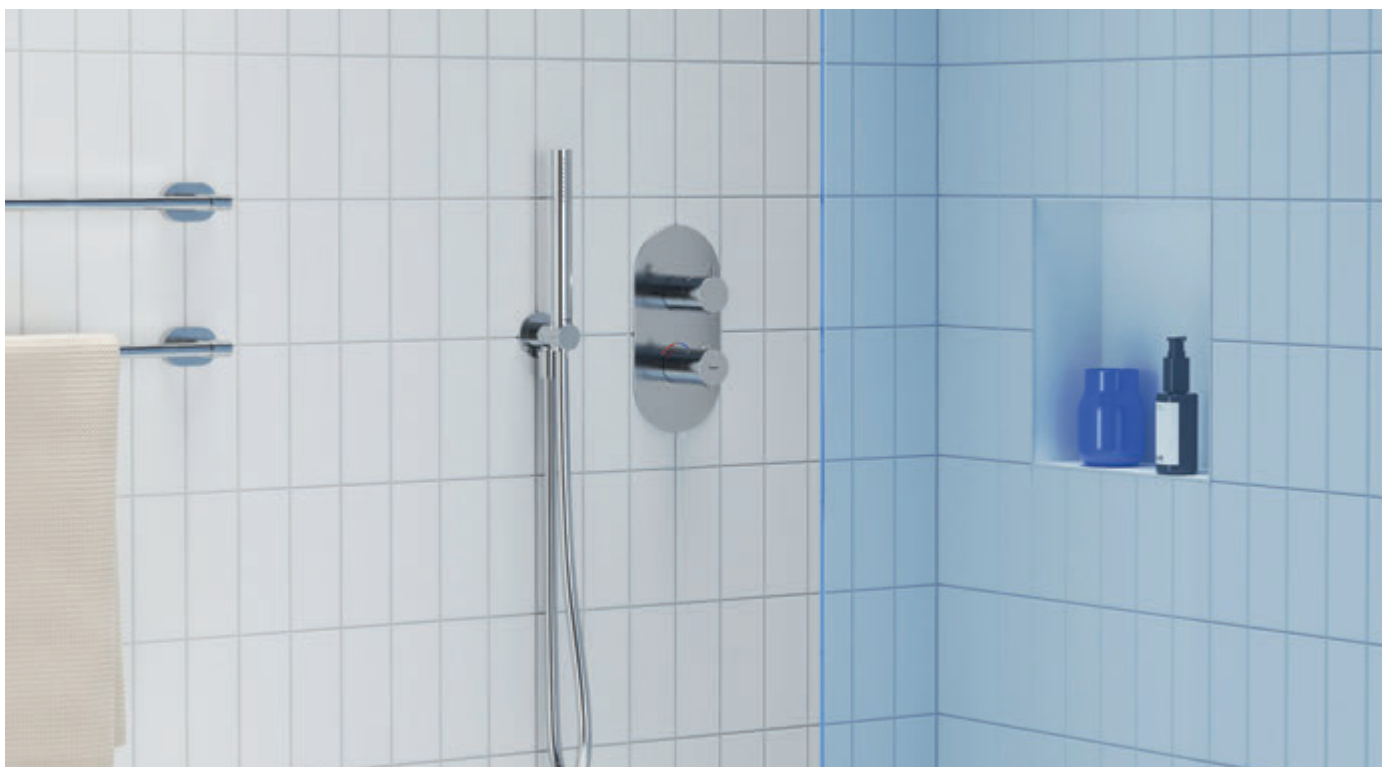

Bestell-Nr.	Typ	Ausführung	Durchflussmenge	Packungsgröße (cm)	Bruttogewicht (kg)
X070232	RB 07C.50 Unterputzkörper für Thermostat-Unterputzbatterien, R-box Termo			15,7x17x15,7	2,67
X070206	ES 063.00CR.O2.RB07C Thermostat-Unterputzbatterie, 2-Wege ohne R-box	Chrome	17/17	26x15x7,5	1
X070249	ES 063.10WV.O2.RB07C Thermostat-Unterputzbatterie, 2-Wege ohne R-box	White Velvet	17/17	26x15x7,5	1
X070286	ES 063.20BLM.O2.RB07C Thermostat-Unterputzbatterie, 2-Wege ohne R-box	Black Matt	17/17	26x15x7,5	1
X070323	ES 063.20GB.O2.RB07C Thermostat-Unterputzbatterie, 2-Wege ohne R-box	Graphite Brushed	17/17	26x15x7,5	1
X070360	ES 063.60RGB.O2.RB07C Thermostat-Unterputzbatterie, 2-Wege ohne R-box	Rose Gold Brushed	17/17	26x15x7,5	1
X070209	ES 067.00CR.O3.RB07C Thermostat-Unterputzbatterie, 3-Wege ohne R-box	Chrome	17/17/17	26x15x7,5	1
X070252	ES 067.10WV.O3.RB07C Thermostat-Unterputzbatterie, 3-Wege ohne R-box	White Velvet	17/17/17	26x15x7,5	1
X070289	ES 067.20BLM.O3.RB07C Thermostat-Unterputzbatterie, 3-Wege ohne R-box	Black Matt	17/17/17	26x15x7,5	1
X070326	ES 067.20GB.O3.RB07C Thermostat-Unterputzbatterie, 3-Wege ohne R-box	Graphite Brushed	17/17/17	26x15x7,5	1
X070363	ES 067.60RGB.O3.RB07C Thermostat-Unterputzbatterie, 3-Wege ohne R-box	Rose Gold Brushed	17/17/17	26x15x7,5	1