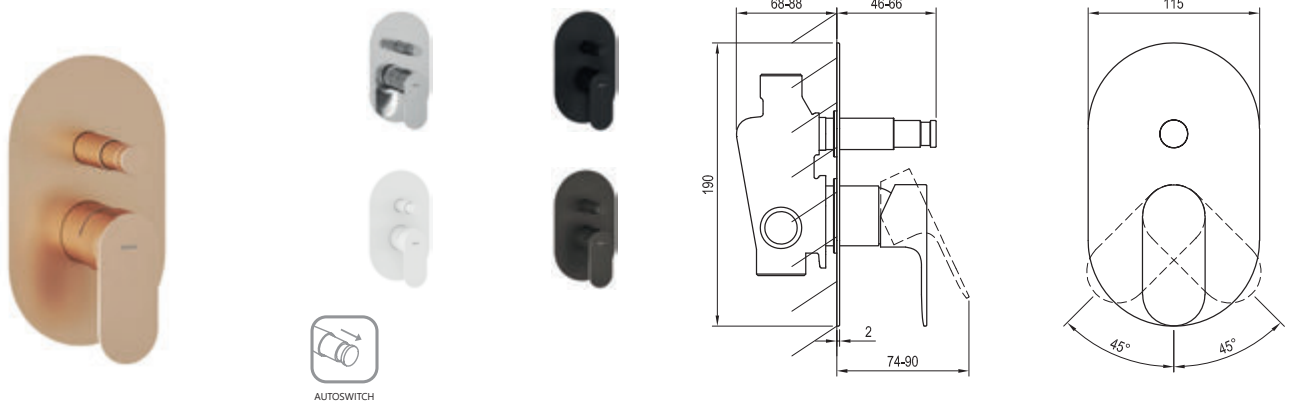

Bestell-Nr.	Typ	Ausführung	Durchflussmenge	Packungsgröße (cm)	Bruttogewicht (kg)
X070218	EL 061.00CR.O2 Unterputzbatterie, Automat, 2-Wege mit Unterputzkörper	Chrome	23/19	19,6x14,2x8,2	1.5
X070261	EL 061.10WV.O2 Unterputzbatterie, Automat, 2-Wege mit Unterputzkörper	White Velvet	23/19	19,6x14,2x8,2	1.5
X070298	EL 061.20BLM.O2 Unterputzbatterie, Automat, 2-Wege mit Unterputzkörper	Black Matt	23/19	19,6x14,2x8,2	1.5
X070335	EL 061.20GB.O2 Unterputzbatterie, Automat, 2-Wege mit Unterputzkörper	Graphite Brushed	23/19	19,6x14,2x8,2	1.5
X070372	EL 061.60RGB.O2 Unterputzbatterie, Automat, 2-Wege mit Unterputzkörper	Rose Gold Brushed	23/19	19,6x14,2x8,2	1.5