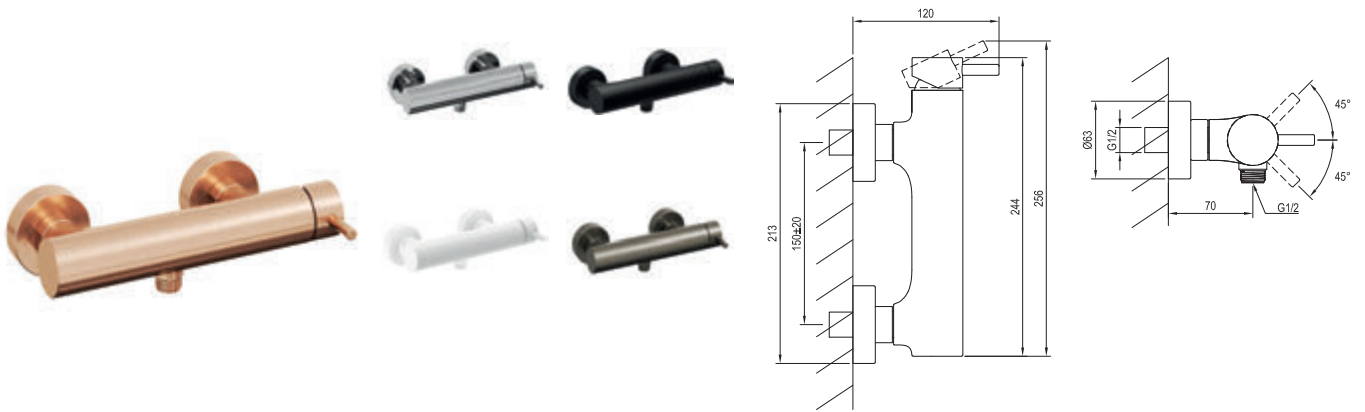

Bestell-Nr.	Typ	Ausführung	Durchflussmenge	Packungsgröße (cm)	Bruttogewicht (kg)
X070200	ES 032.00CR Einhand-Brausebatterie, ohne Set	Chrome	26	27x24,4x7	1.9
X070243	ES 032.10WV Einhand-Brausebatterie, ohne Set	White Velvet	26	27x24,4x7	1.9
X070280	ES 032.20BLM Einhand-Brausebatterie, ohne Set	Black Matt	26	27x24,4x7	1.9
X070317	ES 032.20GB Einhand-Brausebatterie, ohne Set	Graphite Brushed	26	27x24,4x7	1.9
X070354	ES 032.60RGB Einhand-Brausebatterie, ohne Set	Rose Gold Brushed	26	27x24,4x7	1.9