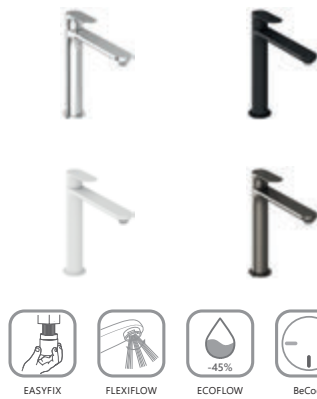

Bestell-Nr.	Typ	Ausführung	Durchflussmenge	Packungsgröße (cm)	Bruttogewicht (kg)
X070414	EL 014.01CR Waschtischbatterie BeCool 220 mm, ohne Ablaufgarnitur	Chrome	5	41,3x23x7,4	1.77
X070415	EL 014.11WV Waschtischbatterie BeCool 220 mm, ohne Ablaufgarnitur	White Velvet	5	41,3x23x7,4	1.77
X070417	EL 014.21BLM Waschtischbatterie BeCool 220 mm, ohne Ablaufgarnitur	Black Matt	5	41,3x23x7,4	1.77
X070416	EL 014.21GB Waschtischbatterie BeCool 220 mm, ohne Ablaufgarnitur	Graphite Brushed	5	41,3x23x7,4	1.77
X070418	EL 014.61RGB Waschtischbatterie BeCool, ohne Ablaufgarnitur	Rose Gold Brushed	5	41,3x23x7,4	1.77