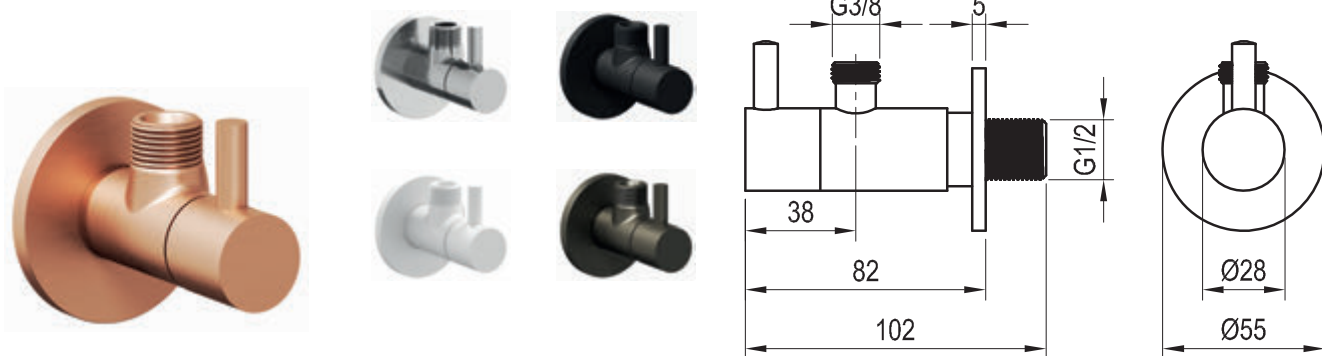

Bestell-Nr.	Typ	Ausführung	Packungsgröße (cm)	Bruttogewicht (kg)
X01827	Eckventil 1/2"x3/8" K	chrom	15x4,5x6,5	0.25
X01829	Eckventil 1/2"x3/8" K	weiss matt	15x4,5x6,5	0.25
X01828	Eckventil 1/2"x3/8" K	schwarz matt	15x4,5x6,5	0.25
X01830	Eckventil 1/2"x3/8" K	Graphite Brushed	15x4,5x6,5	0.25
X01831	Eckventil 1/2"x3/8" K	Rose Gold Brushed	15x4,5x6,5	0.25