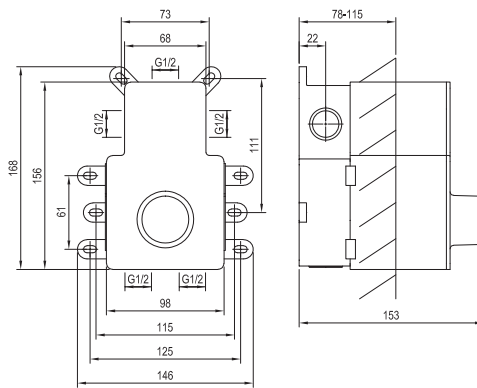

Bestell-Nr.	Typ	Ausführung	Durchflussmenge	Packungsgröße (cm)	Bruttogewicht (kg)
X070235	RB 07F.50 Unterputzkörper für Unterputzbatterien, R-box Vertical O2/O3			15,7x17x15,7	2,77
X070203	ES 068.00CR.O3.RB07F Unterputzbatterie, 3-Wege ohne R-box	Chrome	22/22/22	26x15x7,5	1
X070246	ES 068.10WV.O3.RB07F Unterputzbatterie, 3-Wege ohne R-box	White Velvet	22/22/22	26x15x7,5	1
X070283	ES 068.20BLM.O3.RB07F Unterputzbatterie, 3-Wege ohne R-box	Black Matt	22/22/22	26x15x7,5	1
X070320	ES 068.20GB.O3.RB07F Unterputzbatterie, 3-Wege ohne R-box	Graphite Brushed	22/22/22	26x15x7,5	1
X070357	ES 068.60RGB.O3.RB07F Unterputzbatterie, 3-Wege ohne R-box	Rose Gold Brushed	22/22/22	26x15x7,5	1
X070217	EL 068.00CR.O3.RB07F Unterputzbatterie, 3-Wege ohne R-box	Chrome	22/22/22	26x15x7,5	1.05
X070260	EL 068.10WV.O3.RB07F Unterputzbatterie, 3-Wege ohne R-box	White Velvet	22/22/22	26x15x7,5	1.05
X070297	EL 068.20BLM.O3.RB07F Unterputzbatterie, 3-Wege ohne R-box	Black Matt	22/22/22	26x15x7,5	1.05
X070334	EL 068.20GB.O3.RB07F Unterputzbatterie, 3-Wege ohne R-box	Graphite Brushed	22/22/22	26x15x7,5	1.05
X070371	EL 068.60RGB.O3.RB07F Unterputzbatterie, 3-Wege ohne R-box	Rose Gold Brushed	22/22/22	26x15x7,5	1.05