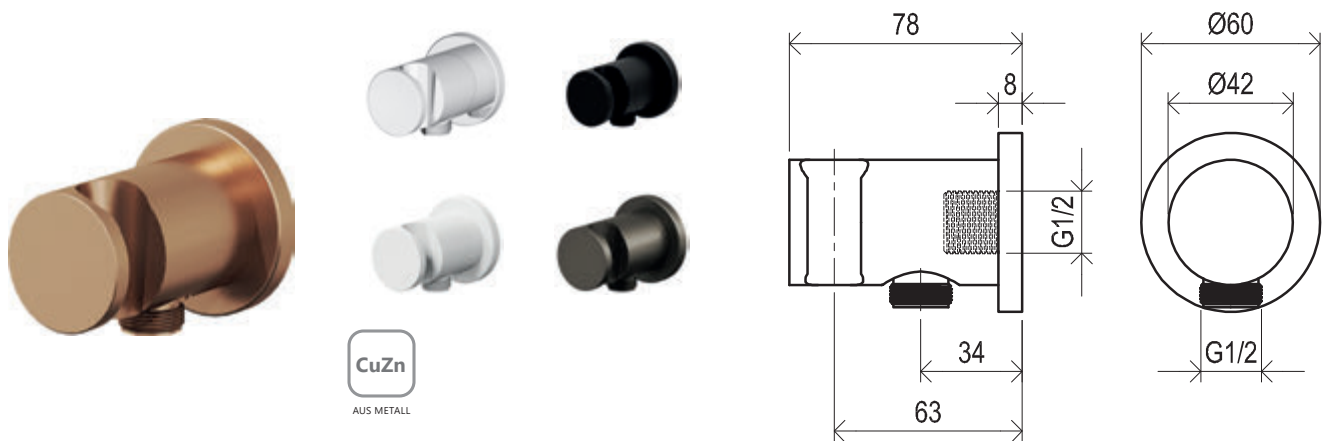

Bestell-Nr.	Typ	Ausführung	Packungsgröße (cm)	Bruttogewicht (kg)
X07P206	706.00CR Brausehalter mit Wasserablauf, Messing	chrom	8x7x5,5	0.69
X07P684	706.10WV Brausehalter mit Wasserablauf, Messing	White Velvet	8x7x5,5	0.54
X07P672	706.21BLM Brausehalter mit Wasserablauf, Messing	Black Matt	8x7x5,5	0.54
X07P696	706.20GB Brausehalter mit Wasserablauf, Messing	Graphite Brushed	8x7x5,5	0.54
X07P708	706.60RGB Brausehalter mit Wasserablauf, Messing	Rose Gold Brushed	8x7x5,5	0.54