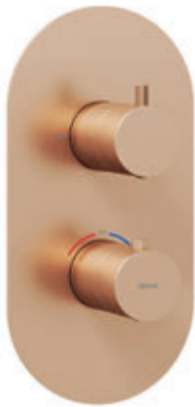

Bestell-Nr.	Typ	Ausführung	Durchflussmenge	Packungsgröße (cm)	Bruttogewicht (kg)
X070206	ES 063.00CR.O2.RB07C Thermostat-Unterputzbatterie, 2-Wege ohne R-box	Chrome	17/17	26x15x7,5	1
X070249	ES 063.10WV.O2.RB07C Thermostat-Unterputzbatterie, 2-Wege ohne R-box	White Velvet	17/17	26x15x7,5	1
X070286	ES 063.20BLM.O2.RB07C Thermostat-Unterputzbatterie, 2-Wege ohne R-box	Black Matt	17/17	26x15x7,5	1
X070323	ES 063.20GB.O2.RB07C Thermostat-Unterputzbatterie, 2-Wege ohne R-box	Graphite Brushed	17/17	26x15x7,5	1
X070360	ES 063.60RGB.O2.RB07C Thermostat-Unterputzbatterie, 2-Wege ohne R-box	Rose Gold Brushed	17/17	26x15x7,5	1
X070232	RB 07C.50 Unterputzkörper für Thermostat-Unterputzbatterien, R-box Termo			15,7x17x15,7	2.67