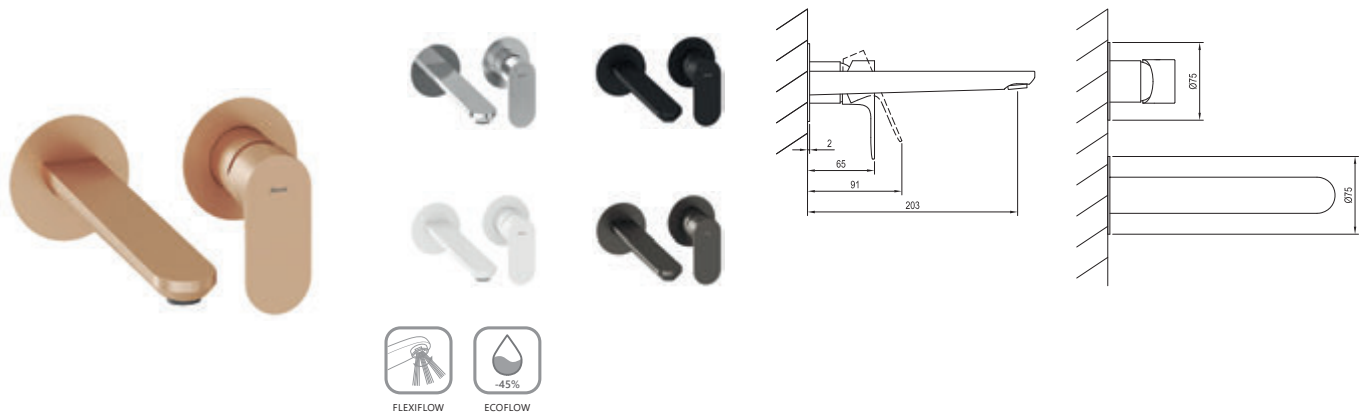

Bestell-Nr.	Typ	Ausführung	Durchflussmenge	Packungsgröße (cm)	Bruttogewicht (kg)
X070212	EL 019.00CR.O1.RB07B Unterputz-Waschtisbatterie, ohne R-Box	Chrome	5	32x22,5x8	1.69
X070255	EL 019.10WV.O1.RB07B Unterputz-Waschtisbatterie, ohne R-Box	White Velvet	5	32x22,5x8	1.69
X070292	EL 019.20BLM.O1.RB07B Unterputz-Waschtisbatterie, ohne R-Box	Black Matt	5	32x22,5x8	1.69
X070329	EL 019.20GB.O1.RB07B Unterputz-Waschtisbatterie, ohne R-Box	Graphite Brushed	5	32x22,5x8	1.69
X070366	EL 019.60RGB.O1.RB07B Unterputz-Waschtisbatterie, ohne R-Box	Rose Gold Brushed	5	32x22,5x8	1.69
X070231	RB 07B.50 Unterputzkörper für Unterputz-Waschtisbatterien, R-box Basin			25,7x11x11,5	1.2