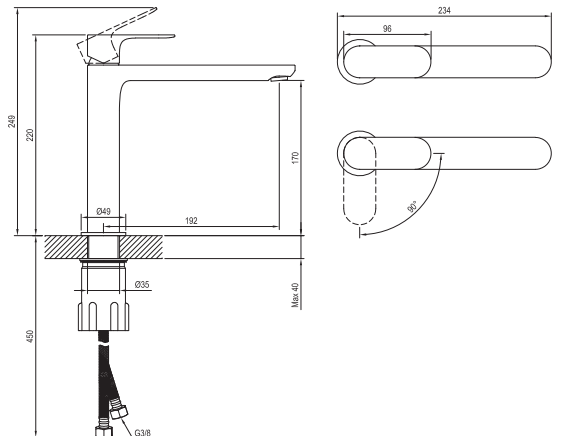

Bestell-Nr.	Typ	Ausführung	Durchflussmenge	Packungsgröße (cm)	Bruttogewicht (kg)
X070414	EL 014.01CR Waschtischbatterie BeCool 220 mm, ohne Ablaufgarnitur	Chrome	5	41,3x23x7,4	1.77
X070415	EL 014.11WV Waschtischbatterie BeCool 220 mm, ohne Ablaufgarnitur	White Velvet	5	41,3x23x7,4	1.77
X070417	EL 014.21BLM Waschtischbatterie BeCool 220 mm, ohne Ablaufgarnitur	Black Matt	5	41,3x23x7,4	1.77
X070416	EL 014.21GB Waschtischbatterie BeCool 220 mm, ohne Ablaufgarnitur	Graphite Brushed	5	41,3x23x7,4	1.77
X070418	EL 014.61RGB Waschtischbatterie BeCool, ohne Ablaufgarnitur	Rose Gold Brushed	5	41,3x23x7,4	1.77