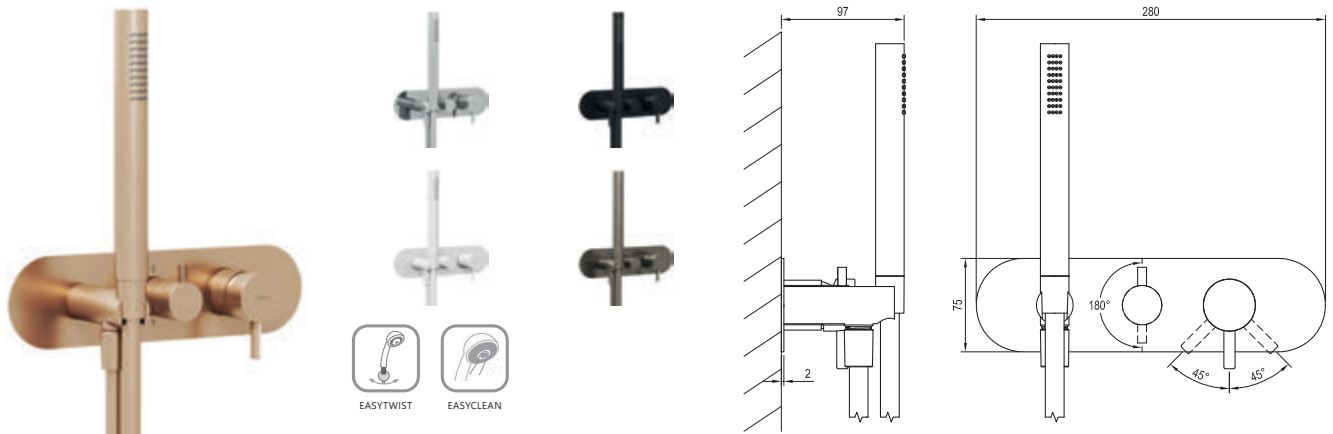

Bestell-Nr.	Typ	Ausführung	Durchflussmenge	Packungsgröße (cm)	Bruttogewicht (kg)
X070207	ES 065.00CR.O2.RB07D.+S Unterputzbatterie, 2-Wege ohne R-box, mit Set	Chrome	12/12	32x22,5x8	1.7
X070250	ES 065.10WV.O2.RB07D.+S Unterputzbatterie, 2-Wege ohne R-box, mit Set	White Velvet	12/12	32x22,5x8	1.7
X070287	ES 065.20BLM.O2.RB07D.+S Unterputzbatterie, 2-Wege ohne R-box, mit Set	Black Matt	12/12	32x22,5x8	1.7
X070324	ES 065.20GB.O2.RB07D.+S Unterputzbatterie, 2-Wege ohne R-box, mit Set	Graphite Brushed	12/12	32x22,5x8	1.7
X070361	ES 065.60RGB.O2.RB07D.+S Unterputzbatterie, 2-Wege ohne R-box, mit Set	Rose Gold Brushed	12/12	32x22,5x8	1.7
X070233	RB 07D.50 Unterputzkörper für Unterputzbatterien, R-box Horizontal			25,7x11x11,5	1.85