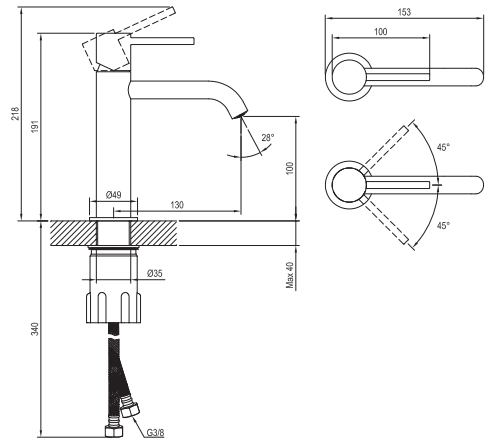

Nicht übersehen

- 1.** Die Waschtischarmaturen haben eine 25 mm Keramikkartusche und flexible 450 mm lange Anschlussschläuche mit einem Gewindedurchmesser von G3/8.
- 2.** Die Armaturen können farblich mit dem Zubehör abgestimmt werden - Waschbecken Ablaufgarnitur und Siphon, Eckventil, Badewannen Ablaufgarnitur mit Bowdenzugsteuerung und Duschtasse Siphon.
- 3.** Unterputzbatterien tragen den Code der kompatiblen R-Box im Produktnamen, sodass Sie bei der Auswahl nichts falsch machen können.
- 4.** Die Waschtischarmaturen sind auch in der BeCool-Variante erhältlich, die den Warmwasserverbrauch spart, indem sie nur kaltes Wasser abgibt, wenn der Hebel in der Mittelstellung nach oben bewegt wird.
- 5.** Armaturen ES 065.00.O2.RB07D.+S ES 068.00.O3.RB07D.+S umfassen das Set - Schlauch, Handbrause und integrierter Brausehalter.