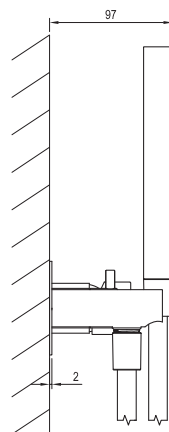

Bestell-Nr.	Typ	Ausführung	Durchflussmenge	Packungsgröße (cm)	Bruttogewicht (kg)
X070216	EL 068.00CR.O3.RB07D.+S Unterputzbatterie, 3-Wege ohne R-box, mit Set	Chrome	16/15/17	32x22,5x8	1.74
X070259	EL 068.10WV.O3.RB07D.+S Unterputzbatterie, 3-Wege ohne R-box, mit Set	White Velvet	16/15/17	32x22,5x8	1.74
X070296	ES 068.00BLM.O3.RB07D.+S Unterputzbatterie, 3-Wege ohne R-box, mit Set	Black Matt	16/15/17	32x22,5x8	1.74
X070333	EL 068.20GB.O3.RB07D.+S Unterputzbatterie, 3-Wege ohne R-box, mit Set	Graphite Brushed	16/15/17	32x22,5x8	1.74
X070370	EL 068.60RGB.O3.RB07D.+S Unterputzbatterie, 3-Wege ohne R-box, mit Set	Rose Gold Brushed	16/15/17	32x22,5x8	1.74
X070233	RB 07D.50 Unterputzkörper für Unterputzbatterien, R-box Horizontal			25,7x11x11,5	1.85

Durchflusswerte ES 065.XX.O2.RB07D.+S: Auslauf 1/Auslauf 2
Durchflusswerte EL 068.XX.O3.RB07D.+S: Handbrause/Auslauf 2/Auslauf 3
Die Durchflussmenge wird in l/min bei einem Druck von 0,3 MPa angegeben.