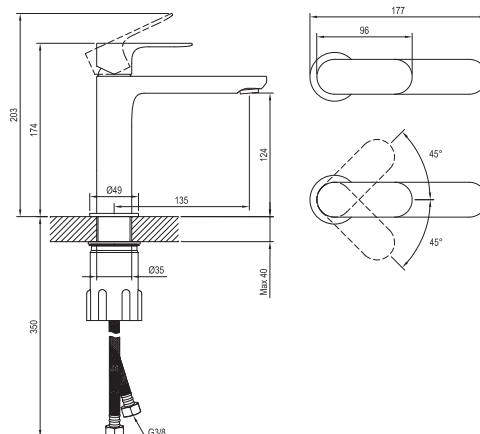

5

5 JAHRE
GARANTIE AUF
BADARMATUREN

SOFT MOVE

Eleganta

Bestell-Nr.	Typ	Ausführung	Durchflussmenge	Packungsgröße (cm)	Bruttogewicht (kg)
X070210	EL 012.00CR Waschtischbatterie 170 mm, ohne Ablaufgarnitur	Chrome	5	35,3x23x7,4	1.35
X070253	EL 012.10WV Waschtischbatterie 170 mm, ohne Ablaufgarnitur	White Velvet	5	35,3x23x7,4	1.35
X070290	EL 012.20BLM Waschtischbatterie 170 mm, ohne Ablaufgarnitur	Black Matt	5	35,3x23x7,4	1.35
X070327	EL 012.20GB Waschtischbatterie 170 mm, ohne Ablaufgarnitur	Graphite Brushed	5	35,3x23x7,4	1.35
X070364	EL 012.60RGB Waschtischbatterie 170 mm, ohne Ablaufgarnitur	Rose Gold Brushed	5	35,3x23x7,4	1.35