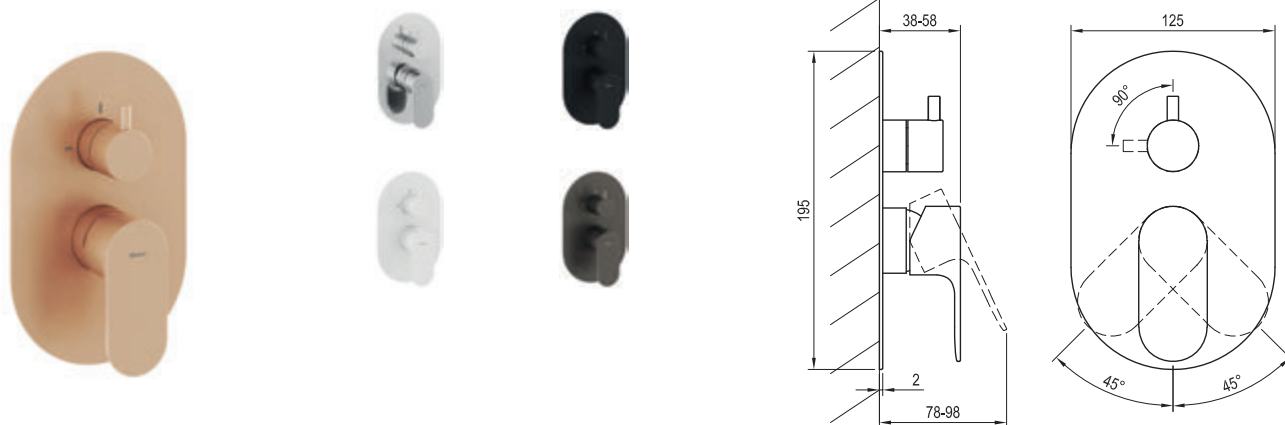

5 JAHRE
GARANTIE AUF
BADARMATUREN

SOFT MOVE

Bestell-Nr.	Typ	Ausführung	Durchflussmenge	Packungsgröße (cm)	Bruttogewicht (kg)
X070221	EL 065.00CR.O2.RB07E Unterputzbatterie, 2-Wege ohne R-box	Chrome	12/12	26x15x8	0.86
X070264	EL 065.10WV.O2.RB07E Unterputzbatterie, 2-Wege ohne R-box	White Velvet	12/12	26x15x8	0.86
X070301	EL 065.20BLM.O2.RB07E Unterputzbatterie, 2-Wege ohne R-box	Black Matt	12/12	26x15x8	0.86
X070338	EL 065.20GB.O2.RB07E Unterputzbatterie, 2-Wege ohne R-box	Graphite Brushed	12/12	26x15x8	0.86
X070375	EL 065.60RGB.O2.RB07E Unterputzbatterie, 2-Wege ohne R-box	Rose Gold Brushed	12/12	26x15x8	0.86
X070234	RB 07E.50 Unterputzkörper für Unterputzbatterien, R-box Vertical O2			14,2x14x11,7	1.4