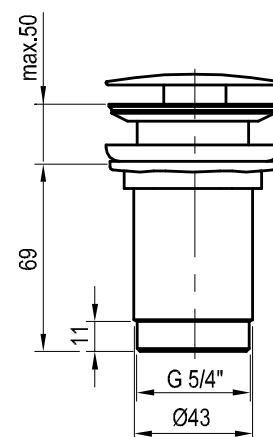

Bestell-Nr.	Typ	Ausführung	Packungsgröße (cm)	Bruttogewicht (kg)
X01439	Waschbecken Ablaufgarnitur fest	chrom	7,5x7,5x14,5	0.31
X01799	Waschbecken Ablaufgarnitur fest	weiss matt	7,5x7,5x14,5	0.31
X01762	Waschbecken Ablaufgarnitur fest	schwarz	7,5x7,5x14,5	0.36
X01839	Waschbecken Ablaufgarnitur fest	Graphite Brushed	7,5x7,5x14,5	0.36
X01840	Waschbecken Ablaufgarnitur fest	Rose Gold Brushed	7,5x7,5x14,5	0.36