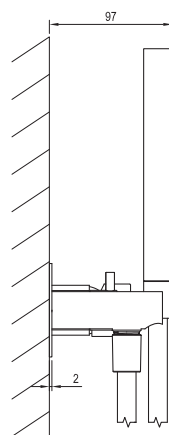

5 JAHRE
GARANTIE AUF
BADARMATUREN

SOFT MOVE

Bestell-Nr.	Typ	Ausführung	Durchflussmenge	Packungsgröße (cm)	Bruttogewicht (kg)
X070220	EL 065.00CR.O2.RB07D.+S Unterputzbatterie, 2-Wege ohne R-box, mit Set	Chrome	16/15	32x22,5x8	1.74
X070263	EL 065.10WV.O2.RB07D.+S Unterputzbatterie, 2-Wege ohne R-box, mit Set	White Velvet	16/15	32x22,5x8	1.74
X070300	EL 065.20BLM.O2.RB07D.+S Unterputzbatterie, 2-Wege ohne R-box, mit Set	Black Matt	16/15	32x22,5x8	1.74
X070337	EL 065.20GB.O2.RB07D.+S Unterputzbatterie, 2-Wege ohne R-box, mit Set	Graphite Brushed	16/15	32x22,5x8	1.74
X070374	EL 065.60RGB.O2.RB07D.+S Unterputzbatterie, 2-Wege ohne R-box, mit Set	Rose Gold Brushed	16/15	32x22,5x8	1.74
X070233	RB 07D.50 Unterputzkörper für Unterputzbatterien, R-box Horizontal			25,7x11x11,5	1.85