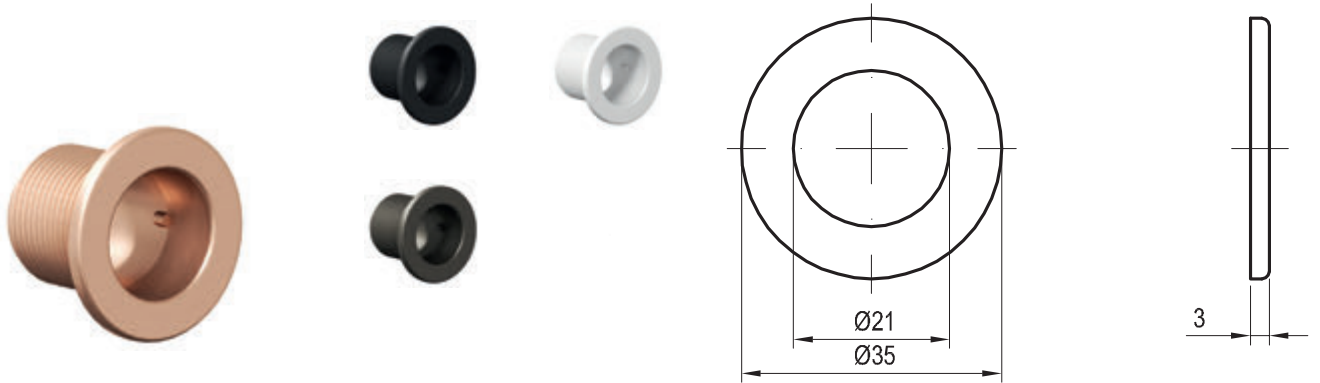

Bestell-Nr.	Typ	Ausführung	Packungsgröße (cm)	Bruttogewicht (kg)
X01807	Waschbecken Überlauf Abdeckung RF1	weiss matt	10x10x5	0.8
X01808	Waschbecken Überlauf Abdeckung RF1	schwarz matt	10x10x5	0.8
X01832	Waschbecken Überlauf Abdeckung RF1	Graphite Brushed	10x10x5	0.01
X01833	Waschbecken Überlauf Abdeckung RF1	Rose Gold Brushed	10x10x5	0.01

Die verchromte Abdeckung ist Teil der Gusswaschbecken mit Überlauf.