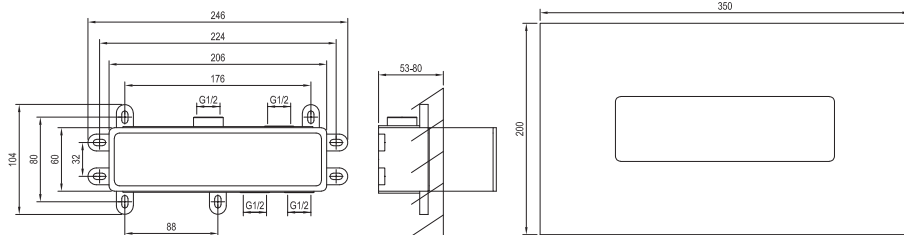

Bestell-Nr.	Typ	Ausführung	Durchflussmenge	Packungsgröße (cm)	Bruttogewicht (kg)
X070233	RB 07D.50 Unterputzkörper für Unterputzbatterien, R-box Horizontal			25,7x11x11,5	1.85
X070207	ES 065.00CR.O2.RB07D.+S Unterputzbatterie, 2-Wege ohne R-box, mit Set	Chrome	12/12	32x22,5x8	1.7
X070250	ES 065.10WV.O2.RB07D.+S Unterputzbatterie, 2-Wege ohne R-box, mit Set	White Velvet	12/12	32x22,5x8	1.7
X070287	ES 065.20BLM.O2.RB07D.+S Unterputzbatterie, 2-Wege ohne R-box, mit Set	Black Matt	12/12	32x22,5x8	1.7
X070324	ES 065.20GB.O2.RB07D.+S Unterputzbatterie, 2-Wege ohne R-box, mit Set	Graphite Brushed	12/12	32x22,5x8	1.7
X070361	ES 065.60RGB.O2.RB07D.+S Unterputzbatterie, 2-Wege ohne R-box, mit Set	Rose Gold Brushed	12/12	32x22,5x8	1.7
X070202	ES 068.00CR.O3.RB07D.+S Unterputzbatterie, 3-Wege ohne R-box, mit Set	Chrome	16/15/17	32x22,5x8	1.7
X070245	ES 068.10WV.O3.RB07D.+S Unterputzbatterie, 3-Wege ohne R-box, mit Set	White Velvet	16/15/17	32x22,5x8	1.7
X070282	ES 068.20BLM.O3.RB07D.+S Unterputzbatterie, 3-Wege ohne R-box, mit Set	Black Matt	16/15/17	32x22,5x8	1.7
X070319	ES 068.20GB.O3.RB07D.+S Unterputzbatterie, 3-Wege ohne R-box, mit Set	Graphite Brushed	16/15/17	32x22,5x8	1.7
X070356	ES 068.60RGB.O3.RB07D.+S Unterputzbatterie, 3-Wege ohne R-box, mit Set	Rose Gold Brushed	16/15/17	32x22,5x8	1.7
X070220	EL 065.00CR.O2.RB07D.+S Unterputzbatterie, 2-Wege ohne R-box, mit Set	Chrome	16/15	32x22,5x8	1.74
X070263	EL 065.10WV.O2.RB07D.+S Unterputzbatterie, 2-Wege ohne R-box, mit Set	White Velvet	16/15	32x22,5x8	1.74
X070300	EL 065.20BLM.O2.RB07D.+S Unterputzbatterie, 2-Wege ohne R-box, mit Set	Black Matt	16/15	32x22,5x8	1.74
X070337	EL 065.20GB.O2.RB07D.+S Unterputzbatterie, 2-Wege ohne R-box, mit Set	Graphite Brushed	16/15	32x22,5x8	1.74
X070374	EL 065.60RGB.O2.RB07D.+S Unterputzbatterie, 2-Wege ohne R-box, mit Set	Rose Gold Brushed	16/15	32x22,5x8	1.74
X070216	EL 068.00CR.O3.RB07D.+S Unterputzbatterie, 3-Wege ohne R-box, mit Set	Chrome	16/15/17	32x22,5x8	1.74
X070259	EL 068.10WV.O3.RB07D.+S Unterputzbatterie, 3-Wege ohne R-box, mit Set	White Velvet	16/15/17	32x22,5x8	1.74
X070296	ES 068.00BLM.O3.RB07D.+S Unterputzbatterie, 3-Wege ohne R-box, mit Set	Black Matt	16/15/17	32x22,5x8	1.74
X070333	EL 068.20GB.O3.RB07D.+S Unterputzbatterie, 3-Wege ohne R-box, mit Set	Graphite Brushed	16/15/17	32x22,5x8	1.74
X070370	EL 068.60RGB.O3.RB07D.+S Unterputzbatterie, 3-Wege ohne R-box, mit Set	Rose Gold Brushed	16/15/17	32x22,5x8	1.74