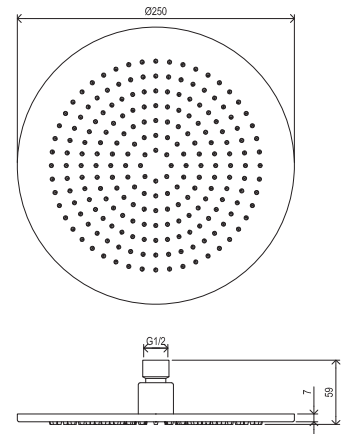

RAVAK
CLEANER
CHROME

2 JAHRE
GARANTIE

Brausen und Zubehör

EASYCLEAN

Bestell-Nr.	Typ	Ausführung	Durchflussmenge	Packungsgröße (cm)	Bruttogewicht (kg)
X07P336	984.00CR Kopfbrause Chrome rund, 300 mm	chrom	11	36x35x7	1.59
X07P667	984.02CR Kopfbrause Chrome rund, 400 mm	chrom	10	42,5x40,6x7,3	2.34

EASYCLEAN

Bestell-Nr.	Typ	Ausführung	Durchflussmenge	Packungsgröße (cm)	Bruttogewicht (kg)
X07P687	980.10WV Kopfbrause rund, Messing, 250 mm	White Velvet	12	27x28x8	1.53
X07P675	980.20BLM Kopfbrause rund, Messing, 250 mm	Black Matt	12	27x28x8	1.53
X07P699	980.20GB Kopfbrause rund, Messing, 250 mm	Graphite Brushed	12	27x28x8	1.53
X07P711	980.60RGB Kopfbrause rund, Messing, 250 mm	Rose Gold Brushed	12	27x28x8	1.53