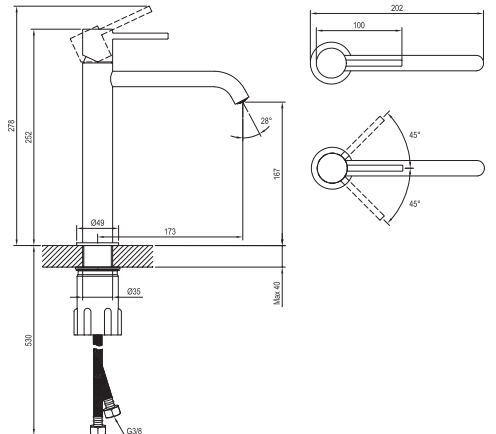

Bestell-Nr.	Typ	Ausführung	Durchflussmenge	Packungsgröße (cm)	Bruttogewicht (kg)
X070389	ES 014.00CR Waschtischbatterie 250 mm, ohne Ablaufgarnitur	Chrome	5	41,3x23x7,4	1.38
X070390	ES 014.10WV Waschtischbatterie 250 mm, ohne Ablaufgarnitur	White Velvet	5	41,3x23x7,4	1.38
X070392	ES 014.20BLM Waschtischbatterie 250 mm, ohne Ablaufgarnitur	Black Matt	5	41,3x23x7,4	1.38
X070391	ES 014.20GB Waschtischbatterie 250 mm, ohne Ablaufgarnitur	Graphite Brushed	5	41,3x23x7,4	1.38
X070393	ES 014.60RGB Waschtischbatterie 250 mm, ohne Ablaufgarnitur	Rose Gold Brushed	v5	41,3x23x7,4	1.38