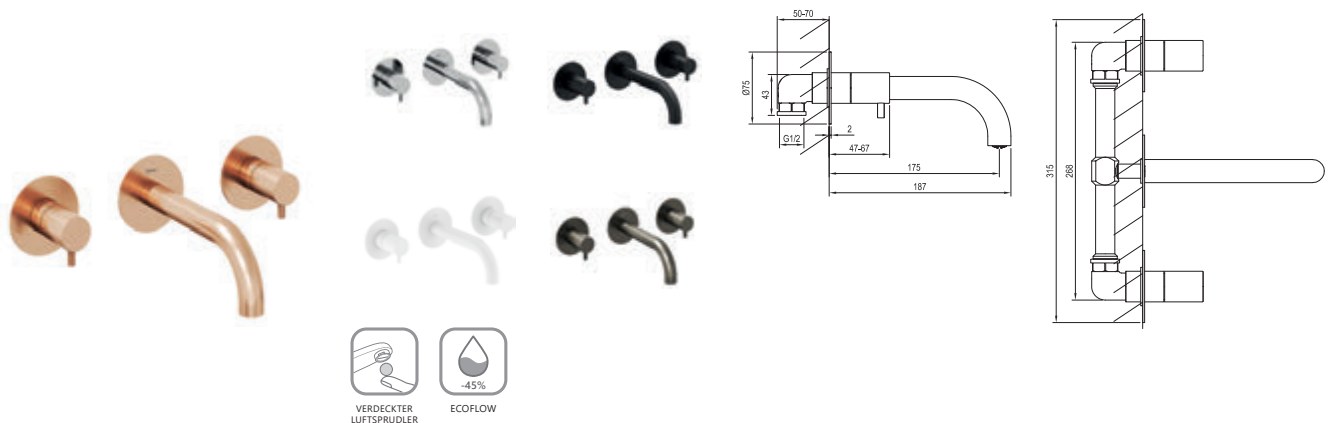

Bestell-Nr.	Typ	Ausführung	Durchflussmenge	Packungsgröße (cm)	Bruttogewicht (kg)
X070196	ES 019.00CR.O1 Unterputz-Waschtischbatterie, mit Unterputzkörper	Chrome	5	41,3x23x7,4	2.05
X070239	ES 019.10WV.O1 Unterputz-Waschtischbatterie, mit Unterputzkörper	White Velvet	5	41,3x23x7,4	2.05
X070276	ES 019.20BLM.O1 Unterputz-Waschtischbatterie, mit Unterputzkörper	Black Matt	5	41,3x23x7,4	2.05
X070313	ES 019.20GB.O1 Unterputz-Waschtischbatterie, mit Unterputzkörper	Graphite Brushed	5	41,3x23x7,4	2.05
X070350	ES 019.60RGB.O1 Unterputz-Waschtischbatterie, mit Unterputzkörper	Rose Gold Brushed	5	41,3x23x7,4	2.05