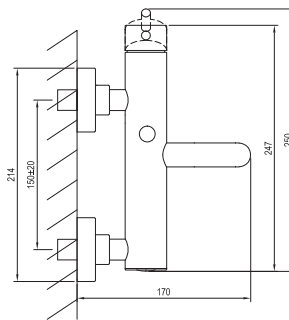

Bestell-Nr.	Typ	Ausführung	Durchflussmenge	Packungsgröße (cm)	Bruttogewicht (kg)
X070199	ES 022.00CR Einhand-Wannenbatterie, ohne Set	Chrome	15	27x24,4x7	2.2
X070242	ES 022.10WV Einhand-Wannenbatterie, ohne Set	White Velvet	15	27x24,4x7	2.2
X070279	ES 022.20BLM Einhand-Wannenbatterie, ohne Set	Black Matt	15	27x24,4x7	2.2
X070316	ES 022.20GB Einhand-Wannenbatterie, ohne Set	Graphite Brushed	15	27x24,4x7	2.2
X070353	ES 022.60RGB Einhand-Wannenbatterie, ohne Set	Rose Gold Brushed	15	27x24,4x7	2.2