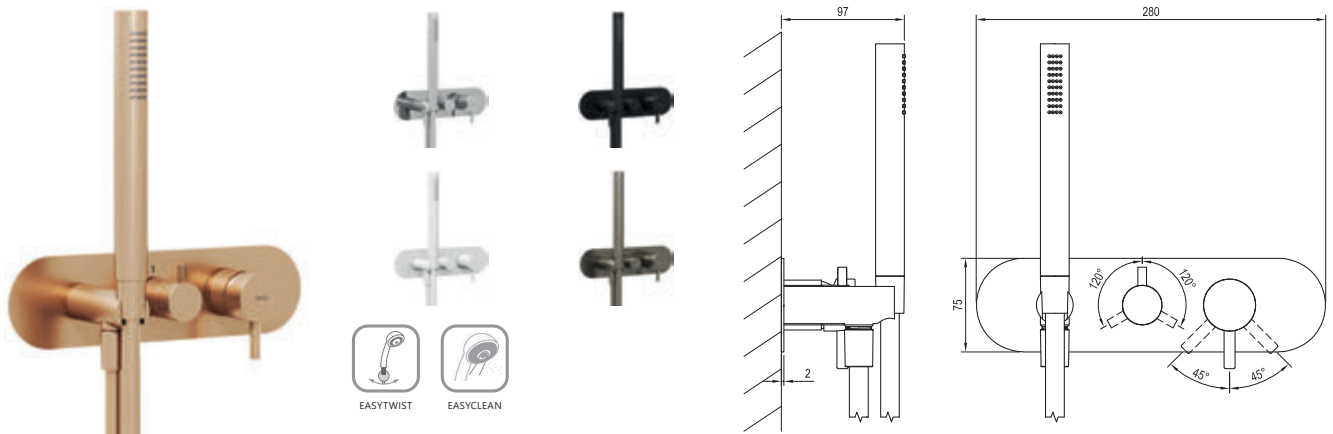

Bestell-Nr.	Typ	Ausführung	Durchflussmenge	Packungsgröße (cm)	Bruttogewicht (kg)
X070202	ES 068.00CR.O3.RB07D.+S Unterputzbatterie, 3-Wege ohne R-box, mit Set	Chrome	16/15/17	32x22,5x8	1.7
X070245	ES 068.10WV.O3.RB07D.+S Unterputzbatterie, 3-Wege ohne R-box, mit Set	White Velvet	16/15/17	32x22,5x8	1.7
X070282	ES 068.20BLM.O3.RB07D.+S Unterputzbatterie, 3-Wege ohne R-box, mit Set	Black Matt	16/15/17	32x22,5x8	1.7
X070319	ES 068.20GB.O3.RB07D.+S Unterputzbatterie, 3-Wege ohne R-box, mit Set	Graphite Brushed	16/15/17	32x22,5x8	1.7
X070356	ES 068.60RGB.O3.RB07D.+S Unterputzbatterie, 3-Wege ohne R-box, mit Set	Rose Gold Brushed	16/15/17	32x22,5x8	1.7
X070233	RB 07D.50 Unterputzkörper für Unterputzbatterien, R-box Horizontal			25,7x11x11,5	1.85

Durchflusswerte ES 065.XX.O2.RB07D.+S: Handbrause/Auslauf 2
Durchflusswerte ES 068.XX.O3.RB07D.+S: Handbrause/Auslauf 2/Auslauf 3
Durchflussmenge wird in l/min bei einem Druck von 0,3MPa angegeben.