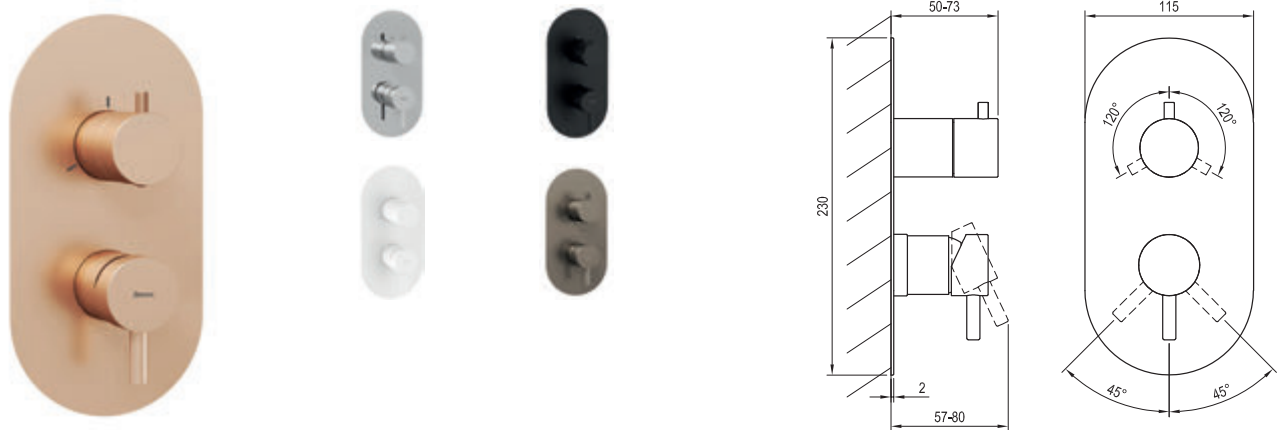

Bestell-Nr.	Typ	Ausführung	Durchflussmenge	Packungsgröße (cm)	Bruttogewicht (kg)
X070203	ES 068.00CR.O3.RB07F Unterputzbatterie, 3-Wege ohne R-box	Chrome	22/22/22	26x15x7,5	1
X070246	ES 068.10WV.O3.RB07F Unterputzbatterie, 3-Wege ohne R-box	White Velvet	22/22/22	26x15x7,5	1
X070283	ES 068.20BLM.O3.RB07F Unterputzbatterie, 3-Wege ohne R-box	Black Matt	22/22/22	26x15x7,5	1
X070320	ES 068.20GB.O3.RB07F Unterputzbatterie, 3-Wege ohne R-box	Graphite Brushed	22/22/22	26x15x7,5	1
X070357	ES 068.60RGB.O3.RB07F Unterputzbatterie, 3-Wege ohne R-box	Rose Gold Brushed	22/22/22	26x15x7,5	1
X070235	RB 07F.50 Unterputzkörper für Unterputzbatterien, R-box Vertical O2/O3			15,7x17x15,7	2.77

Durchflusswerte ES 065.XX.O2.RB07E: Auslauf 1/Auslauf 2
Durchflusswerte ES 068.XX.O3.RB07F: Auslauf 1/Auslauf 2/Auslauf 3
Durchflussmenge wird in l/min bei einem Druck von 0,3MPa angegeben.