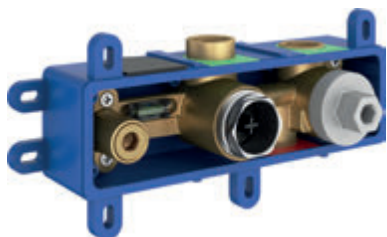

Bestell-Nr.	Typ	Ausführung	Durchflussmenge	Packungsgröße (cm)	Bruttogewicht (kg)
X070233	RB 07D.50 Unterputzkörper für Unterputzbatterien, R-box Horizontal			25,7x11x11,5	1.85
X070207	ES 065.00CR.O2.RB07D.+S Unterputzbatterie, 2-Wege ohne R-box, mit Set	Chrome	12/12	32x22,5x8	1.7
X070250	ES 065.10WV.O2.RB07D.+S Unterputzbatterie, 2-Wege ohne R-box, mit Set	White Velvet	12/12	32x22,5x8	1.7
X070287	ES 065.20BLM.O2.RB07D.+S Unterputzbatterie, 2-Wege ohne R-box, mit Set	Black Matt	12/12	32x22,5x8	1.7
X070324	ES 065.20GB.O2.RB07D.+S Unterputzbatterie, 2-Wege ohne R-box, mit Set	Graphite Brushed	12/12	32x22,5x8	1.7
X070361	ES 065.60RGB.O2.RB07D.+S Unterputzbatterie, 2-Wege ohne R-box, mit Set	Rose Gold Brushed	12/12	32x22,5x8	1.7
X070202	ES 068.00CR.O3.RB07D.+S Unterputzbatterie, 3-Wege ohne R-box, mit Set	Chrome	16/15/17	32x22,5x8	1.7
X070245	ES 068.10WV.O3.RB07D.+S Unterputzbatterie, 3-Wege ohne R-box, mit Set	White Velvet	16/15/17	32x22,5x8	1.7
X070282	ES 068.20BLM.O3.RB07D.+S Unterputzbatterie, 3-Wege ohne R-box, mit Set	Black Matt	16/15/17	32x22,5x8	1.7
X070319	ES 068.20GB.O3.RB07D.+S Unterputzbatterie, 3-Wege ohne R-box, mit Set	Graphite Brushed	16/15/17	32x22,5x8	1.7
X070356	ES 068.60RGB.O3.RB07D.+S Unterputzbatterie, 3-Wege ohne R-box, mit Set	Rose Gold Brushed	16/15/17	32x22,5x8	1.7
X070220	EL 065.00CR.O2.RB07D.+S Unterputzbatterie, 2-Wege ohne R-box, mit Set	Chrome	16/15	32x22,5x8	1.74
X070263	EL 065.10WV.O2.RB07D.+S Unterputzbatterie, 2-Wege ohne R-box, mit Set	White Velvet	16/15	32x22,5x8	1.74
X070300	EL 065.20BLM.O2.RB07D.+S Unterputzbatterie, 2-Wege ohne R-box, mit Set	Black Matt	16/15	32x22,5x8	1.74
X070337	EL 065.20GB.O2.RB07D.+S Unterputzbatterie, 2-Wege ohne R-box, mit Set	Graphite Brushed	16/15	32x22,5x8	1.74
X070374	EL 065.60RGB.O2.RB07D.+S Unterputzbatterie, 2-Wege ohne R-box, mit Set	Rose Gold Brushed	16/15	32x22,5x8	1.74
X070216	EL 068.00CR.O3.RB07D.+S Unterputzbatterie, 3-Wege ohne R-box, mit Set	Chrome	16/15/17	32x22,5x8	1.74
X070259	EL 068.10WV.O3.RB07D.+S Unterputzbatterie, 3-Wege ohne R-box, mit Set	White Velvet	16/15/17	32x22,5x8	1.74
X070296	ES 068.00BLM.O3.RB07D.+S Unterputzbatterie, 3-Wege ohne R-box, mit Set	Black Matt	16/15/17	32x22,5x8	1.74
X070333	EL 068.20GB.O3.RB07D.+S Unterputzbatterie, 3-Wege ohne R-box, mit Set	Graphite Brushed	16/15/17	32x22,5x8	1.74
X070370	EL 068.60RGB.O3.RB07D.+S Unterputzbatterie, 3-Wege ohne R-box, mit Set	Rose Gold Brushed	16/15/17	32x22,5x8	1.74