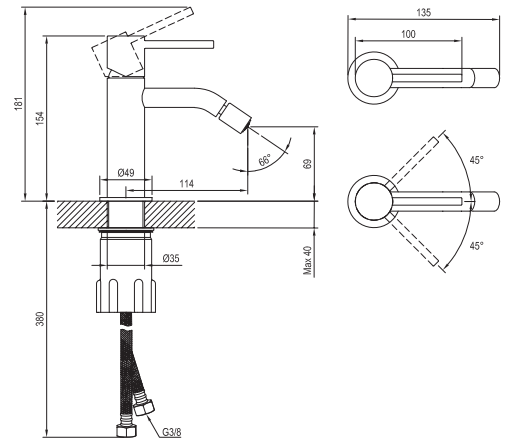

Bestell-Nr.	Typ	Ausführung	Durchflussmenge	Packungsgröße (cm)	Bruttogewicht (kg)
X070201	ES 056.00CR Einhand-Bidetbatterie 154 mm, ohne Ablaufgarnitur	Chrome	5	35,3x23x7,4	1.04
X070244	ES 056.10WV Einhand-Bidetbatterie 154 mm, ohne Ablaufgarnitur	White Velvet	5	35,3x23x7,4	1.04
X070281	ES 056.20BLM Einhand-Bidetbatterie 154 mm, ohne Ablaufgarnitur	Black Matt	5	35,3x23x7,4	1.04
X070318	ES 056.20GB Einhand-Bidetbatterie 154 mm, ohne Ablaufgarnitur	Graphite Brushed	5	35,3x23x7,4	1.04
X070355	ES 056.60RGB Einhand-Bidetbatterie 154 mm, ohne Ablaufgarnitur	Rose Gold Brushed	5	35,3x23x7,4	1.04