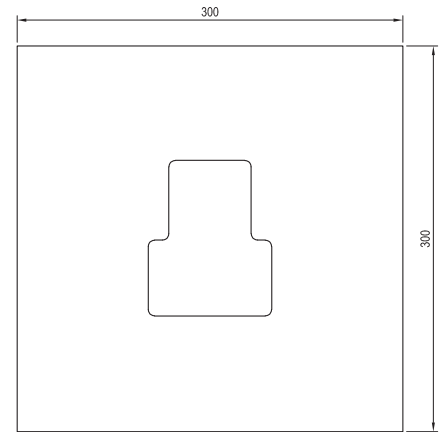

Bestell-Nr.	Typ	Ausführung	Durchflussmenge	Packungsgröße (cm)	Bruttogewicht (kg)
X070234	RB 07E.50 Unterputzkörper für Unterputzbatterien, R-box Vertical O2			14,2x14x11,7	1.4
X070208	ES 065.00CR.O2.RB07E Unterputzbatterie, 2-Wege ohne R-box	Chrome	16/15	26x15x7,5	0.8
X070251	ES 065.10WV.O2.RB07E Unterputzbatterie, 2-Wege ohne R-box	White Velvet	16/15	26x15x7,5	0.8
X070288	ES 065.20BLM.O2.RB07E Unterputzbatterie, 2-Wege ohne R-box	Black Matt	16/15	26x15x7,5	0.8
X070325	ES 065.20GB.O2.RB07E Unterputzbatterie, 2-Wege ohne R-box	Graphite Brushed	16/15	26x15x7,5	0.8
X070362	ES 065.60RGB.O2.RB07E Unterputzbatterie, 2-Wege ohne R-box	Rose Gold Brushed	16/15	26x15x7,5	0.8
X070221	EL 065.00CR.O2.RB07E Unterputzbatterie, 2-Wege ohne R-box	Chrome	12/12	26x15x8	0.86
X070264	EL 065.10WV.O2.RB07E Unterputzbatterie, 2-Wege ohne R-box	White Velvet	12/12	26x15x8	0.86
X070301	EL 065.20BLM.O2.RB07E Unterputzbatterie, 2-Wege ohne R-box	Black Matt	12/12	26x15x8	0.86
X070338	EL 065.20GB.O2.RB07E Unterputzbatterie, 2-Wege ohne R-box	Graphite Brushed	12/12	26x15x8	0.86
X070375	EL 065.60RGB.O2.RB07E Unterputzbatterie, 2-Wege ohne R-box	Rose Gold Brushed	12/12	26x15x8	0.86