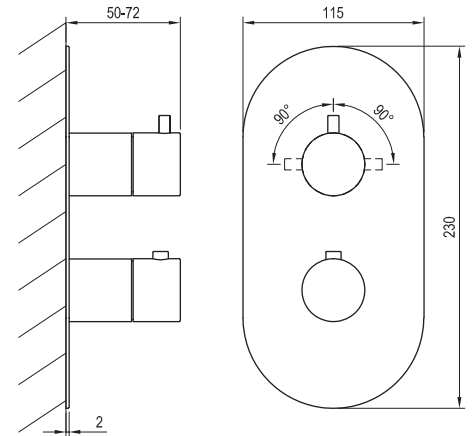

Bestell-Nr.	Typ	Ausführung	Durchflussmenge	Packungsgröße (cm)	Bruttogewicht (kg)
X070206	ES 063.00CR.O2.RB07C Thermostat-Unterputzbatterie, 2-Wege ohne R-box	Chrome	17/17	26x15x7,5	1
X070249	ES 063.10WV.O2.RB07C Thermostat-Unterputzbatterie, 2-Wege ohne R-box	White Velvet	17/17	26x15x7,5	1
X070286	ES 063.20BLM.O2.RB07C Thermostat-Unterputzbatterie, 2-Wege ohne R-box	Black Matt	17/17	26x15x7,5	1
X070323	ES 063.20GB.O2.RB07C Thermostat-Unterputzbatterie, 2-Wege ohne R-box	Graphite Brushed	17/17	26x15x7,5	1
X070360	ES 063.60RGB.O2.RB07C Thermostat-Unterputzbatterie, 2-Wege ohne R-box	Rose Gold Brushed	17/17	26x15x7,5	1
X070232	RB 07C.50 Unterputzkörper für Thermostat-Unterputzbatterien, R-box Termo			15,7x17x15,7	2.67