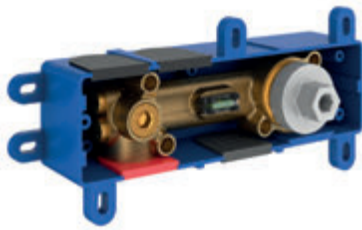

Bestell-Nr.	Typ	Ausführung	Durchflussmenge	Packungsgröße (cm)	Bruttogewicht (kg)
X070231	RB 07B.50 Unterputzkörper für Unterputz-Waschtischbatterien, R-box Basin			25,7x11x11,5	1.2
X070198	ES 019.00CR.O1.RB07B Unterputz-Waschtischbatterie, ohne R-box	Chrome	5	32x22,5x8	0.93
X070241	ES 019.10WV.O1.RB07B Unterputz-Waschtischbatterie, ohne R-box	White Velvet	5	32x22,5x8	0.93
X070278	ES 019.20BLM.O1.RB07B Unterputz-Waschtischbatterie, ohne R-box	Black Matt	5	32x22,5x8	0.93
X070315	ES 019.20GB.O1.RB07B Unterputz-Waschtischbatterie, ohne R-box	Graphite Brushed	5	32x22,5x8	0.93
X070352	ES 019.60RGB.O1.RB07B Unterputz-Waschtischbatterie, ohne R-box	Rose Gold Brushed	5	32x22,5x8	0.93
X070212	EL 019.00CR.O1.RB07B Unterputz-Waschtischbatterie, ohne R-Box	Chrome	5	32x22,5x8	1.69
X070255	EL 019.10WV.O1.RB07B Unterputz-Waschtischbatterie, ohne R-Box	White Velvet	5	32x22,5x8	1.69
X070292	EL 019.20BLM.O1.RB07B Unterputz-Waschtischbatterie, ohne R-Box	Black Matt	5	32x22,5x8	1.69
X070329	EL 019.20GB.O1.RB07B Unterputz-Waschtischbatterie, ohne R-Box	Graphite Brushed	5	32x22,5x8	1.69
X070366	EL 019.60RGB.O1.RB07B Unterputz-Waschtischbatterie, ohne R-Box	Rose Gold Brushed	5	32x22,5x8	1.69