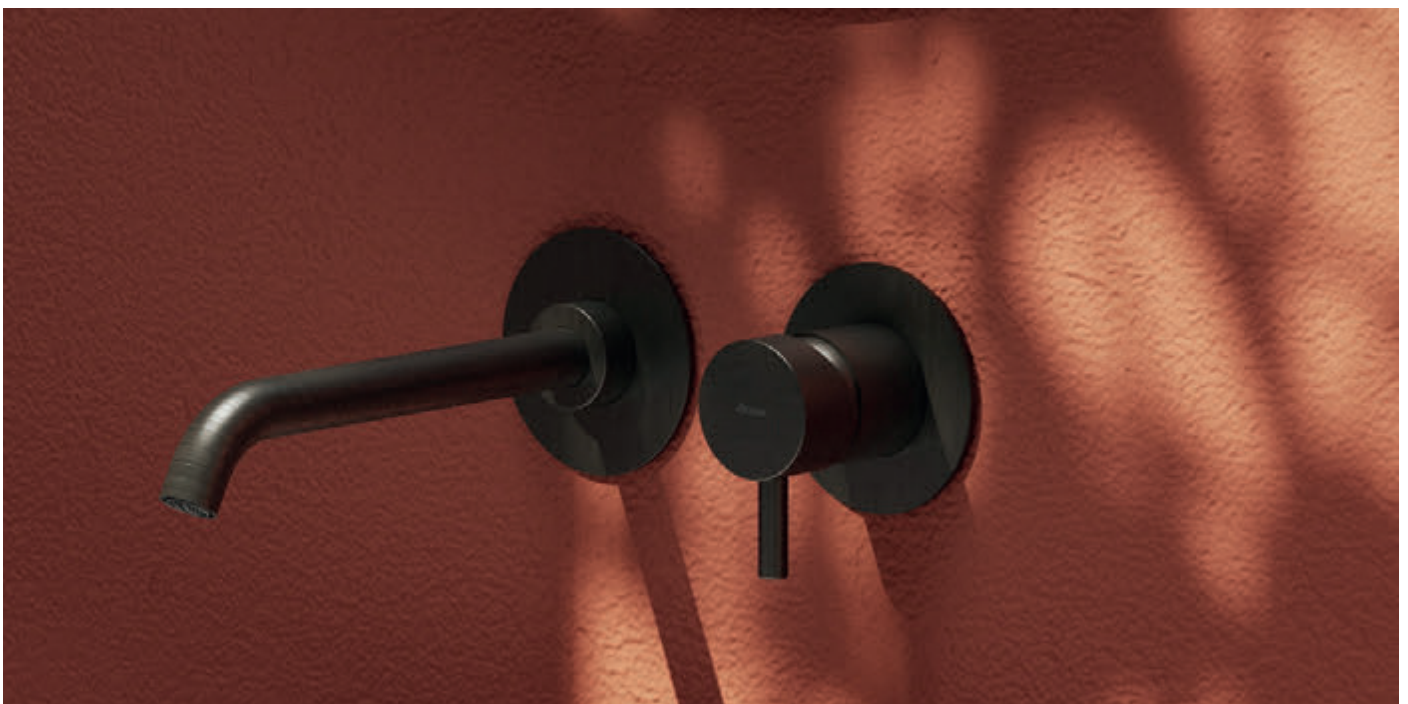

R-box

SCHEMA	TYP	ABMESSUNGEN (mm)	Kode	Typ + Variante	Preis ohne MwSt
	R-box	---	X070231	RB 07B.50 Unterputzkörper für Unterputz-Waschtischbatterie, R-box Basin	217
			X070232	RB 07C.50 Unterputzkörper für Thermostat-Unterputzbatterie, R-box Thermo	460
			X070233	RB 07D.50 Unterputzkörper für Unterputzbatterie, R-box Horizontal	287
			X070234	RB 07E.50 Unterputzkörper für Unterputzbatterie, R-box Vertical O2	233
			X070235	RB 07F.50 Unterputzkörper für Unterputzbatterie, R-box Vertical O2/O3	384