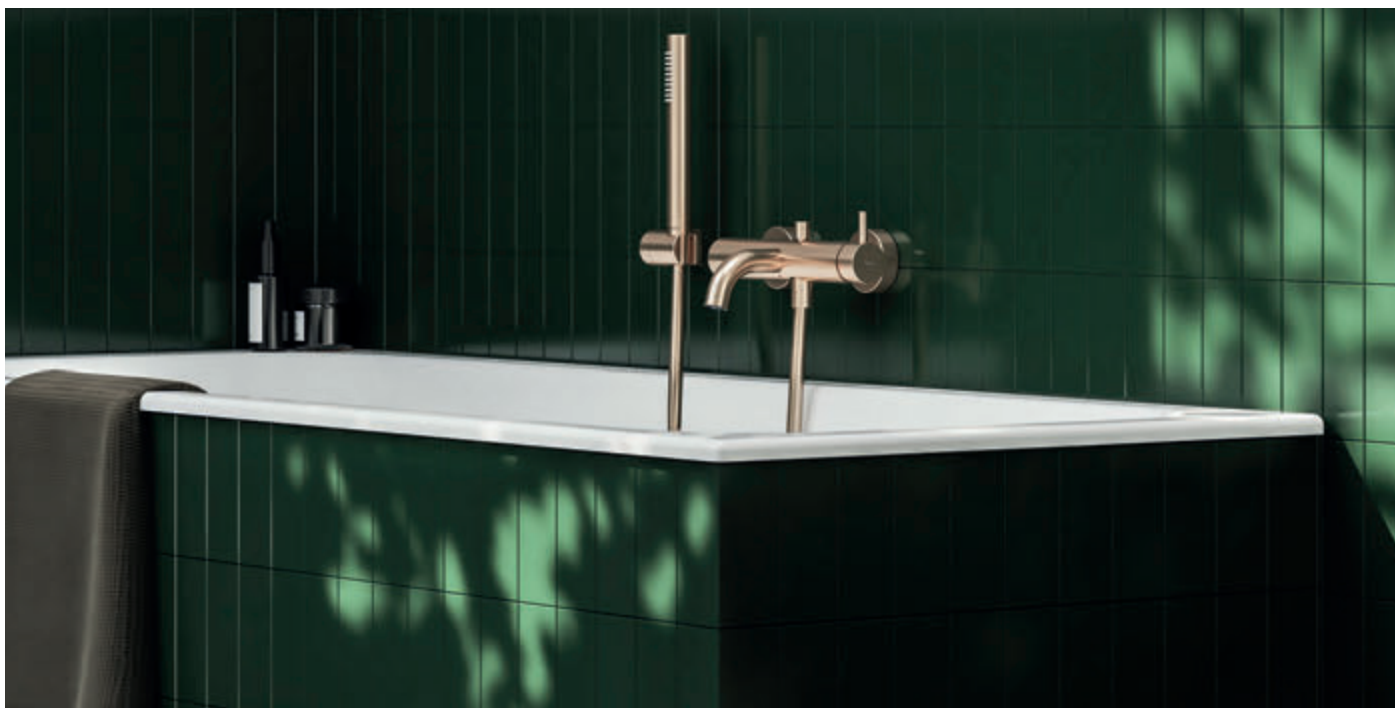

BADARMATUREN UND ZUBEHÖR

Espirit

SCHEMA	TYP	ABMESSUNGEN (mm)	Kode	Typ + Variante	Preis ohne MwSt
			X070193	ES 012.00CR Waschtischbatterie 190 mm, ohne Ablaufgarnitur, Chrome	244
			X070394	ES 012.01CR Waschtischbatterie BeCool 190 mm, ohne Ablaufgarnitur, Chrome	244
			X070236	ES 012.10WV Waschtischbatterie. 190 mm, ohne Ablaufgarnitur, White Velvet	317
			X070395	ES 012.11WV Waschtischbatterie BeCool 190 mm, ohne Ablaufgarnitur, White Velvet	317
			X070273	ES 012.20BLM Waschtischbatterie 190 mm, ohne Ablaufgarnitur, Black Matt	317
			X070396	ES 012.21BLM Waschtischbatterie BeCool 190 mm, ohne Ablaufgarnitur, Black Matt	317
			X070310	ES 012.20GB Waschtischbatterie 190 mm, ohne Ablaufgarnitur, Graphite Brushed	365
			X070397	ES 012.21GB Waschtischbatterie BeCool 190 mm, ohne Ablaufgarnitur, Graphite Brushed	365
			X070347	ES 012.60RGB Waschtischbatterie 190 mm, ohne Ablaufgarnitur, Rose Gold Brushed	390
			X070398	ES 012.61RGB Waschtischbatterie BeCool 190 mm, ohne Ablaufgarnitur, Rose Gold Brushed	390
			X070389	ES 014.00CR Waschtischbatterie 250 mm, ohne Ablaufgarnitur, Chrome	303
			X070399	ES 014.01CR Waschtischbatterie BeCool 250 mm, ohne Ablaufgarnitur, Chrome	303
			X070390	ES 014.10WV Waschtischbatterie 250 mm, ohne Ablaufgarnitur, White Velvet	395
			X070400	ES 014.11WV Waschtischbatterie BeCool 250 mm, ohne Ablaufgarnitur, White Velvet	395
			X070392	ES 014.20BLM Waschtischbatterie 250 mm, ohne Ablaufgarnitur, Black Matt	395
			X070402	ES 014.21BLM Waschtischbatterie BeCool 250 mm, ohne Ablaufgarnitur, Black Matt	395
			X070391	ES 014.20GB Waschtischbatterie 250 mm, ohne Ablaufgarnitur, Graphite Brushed	455
			X070401	ES 014.21GB Waschtischbatterie BeCool 250 mm, ohne Ablaufgarnitur, Graphite Brushed	455
			X070393	ES 014.60RGB Waschtischbatterie 250 mm, ohne Ablaufgarnitur, Rose Gold Brushed	484
			X070403	ES 014.61RGB Waschtischbatterie BeCool 250 mm, ohne Ablaufgarnitur, Rose Gold Brushed	484

Waschtischbatterie